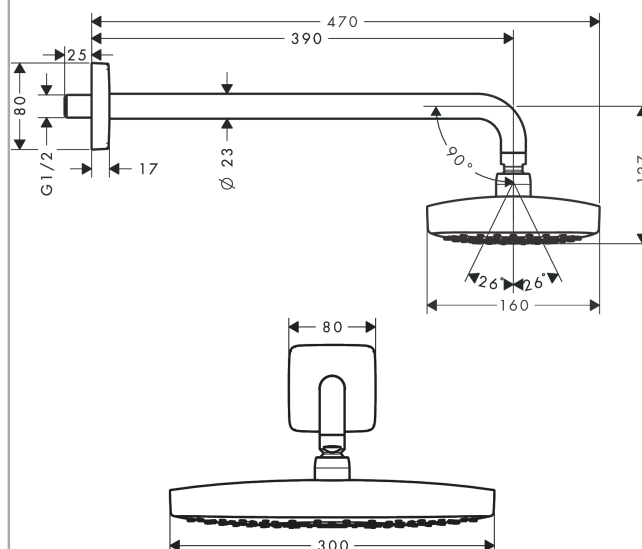

Raindance Select E

Верхний душ 300 2jet с держателем

Поверхности : **хром** Артикульный номер: **27385000**

Описание

Характеристики

- состоит из: верхний душ, держатель верхнего душа
- тип струи: Rain, RainAir
- размер душевого диска: 300 x 160 мм
- длина держателя для душа: 390 мм
- шарнирное соединение: регулируемый угол верхнего душа
- расход воды для струи Rain (при 3 бар): 15 л/мин
- расход воды для струи RainAir (при 3 бар): 15 л/мин
- при помощи кнопки Select на верхнем душе
- поверхность душевого диска: хром или белый
- материал душевого диска: металл
- съемный душевой диск для очистки
- монтаж: стена
- соединительная резьба G 1/2

Технология

Продукт

Чертеж