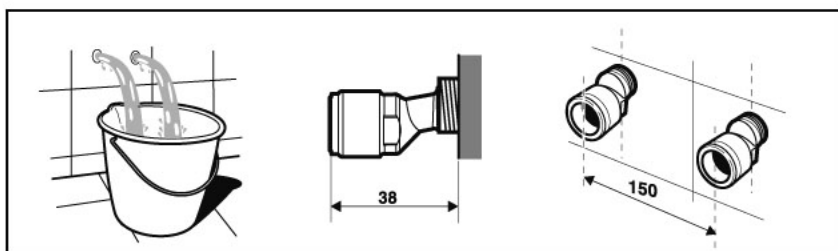

Roca

VICTORIA MIXER

A5A9725..0

5

<p>P</p>	<p>P bar</p>	<p>0,5</p>	<p>5</p>		
	<p>T</p>	<p>°C</p>	<p>80 MAX.</p>	<p>65 45</p>	
<p>Q (3 bar)</p>	<p>l/min</p>	<p>MAX. 11</p>	<p>12</p>		

1 - A5B9850C00	7 - A525009800	13 - AG0077807R	19 - AG0077300R
2 - AG0056807R	8 - A5B9B03C00	14 - AG0002500R	20 - AG0073003R
3 - AG0041400R	9 - AG0056300R	15 - A525005308	21 - AG0077400R
4 - AG0041300R	10 - AG0003400R	16 - AG0073100R	22 - A525005407
5 - AG0041500R	11 - A525008600	17 - AG0073207R	
6 - AG0041200R	12 - AG0054107R	18 - AG0073303R	