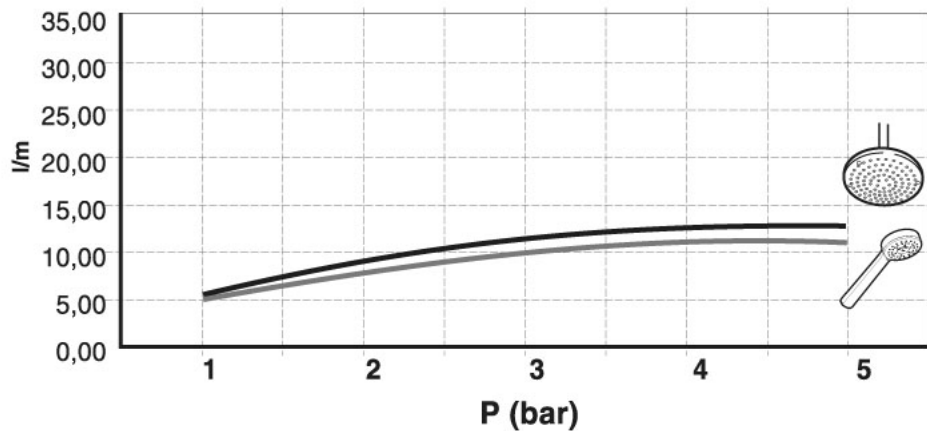

Roca

VICTORIA MIXER

A5A9725..0

5

<p>P</p>	<p>P bar</p>	<p>0,5</p>	<p>5</p>		
	<p>T</p>	<p>°C</p>	<p>80 MAX.</p>	<p>65 45</p>	
<p>Q (3 bar)</p>	<p>l/min</p>	<p>MAX. 11</p>	<p>12</p>		

1 - A5B9850C00	7 - A525009800	13 - AG0077807R	19 - AG0077300R
2 - AG0056807R	8 - A5B9B03C00	14 - AG0002500R	20 - AG0073003R
3 - AG0041400R	9 - AG0056300R	15 - A525005308	21 - AG0077400R
4 - AG0041300R	10 - AG0003400R	16 - AG0073100R	22 - A525005407
5 - AG0041500R	11 - A525008600	17 - AG0073207R	
6 - AG0041200R	12 - AG0054107R	18 - AG0073303R	