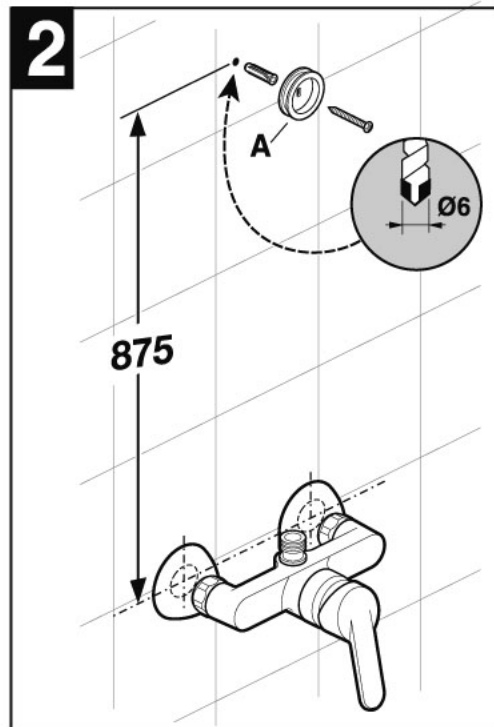

Roca

VICTORIA MIXER

A5A9725..0

5

<p>P</p>	<p>P bar</p>	<p>0,5</p>	<p>5</p>		
	<p>T</p>	<p>°C</p>	<p>80 MAX.</p>	<p>65 45</p>	
<p>Q (3 bar)</p>	<p>l/min</p>	<p>MAX. 11</p>	<p>12</p>		

1 - A5B9850C00	7 - A525009800	13 - AG0077807R	19 - AG0077300R
2 - AG0056807R	8 - A5B9B03C00	14 - AG0002500R	20 - AG0073003R
3 - AG0041400R	9 - AG0056300R	15 - A525005308	21 - AG0077400R
4 - AG0041300R	10 - AG0003400R	16 - AG0073100R	22 - A525005407
5 - AG0041500R	11 - A525008600	17 - AG0073207R	
6 - AG0041200R	12 - AG0054107R	18 - AG0073303R	