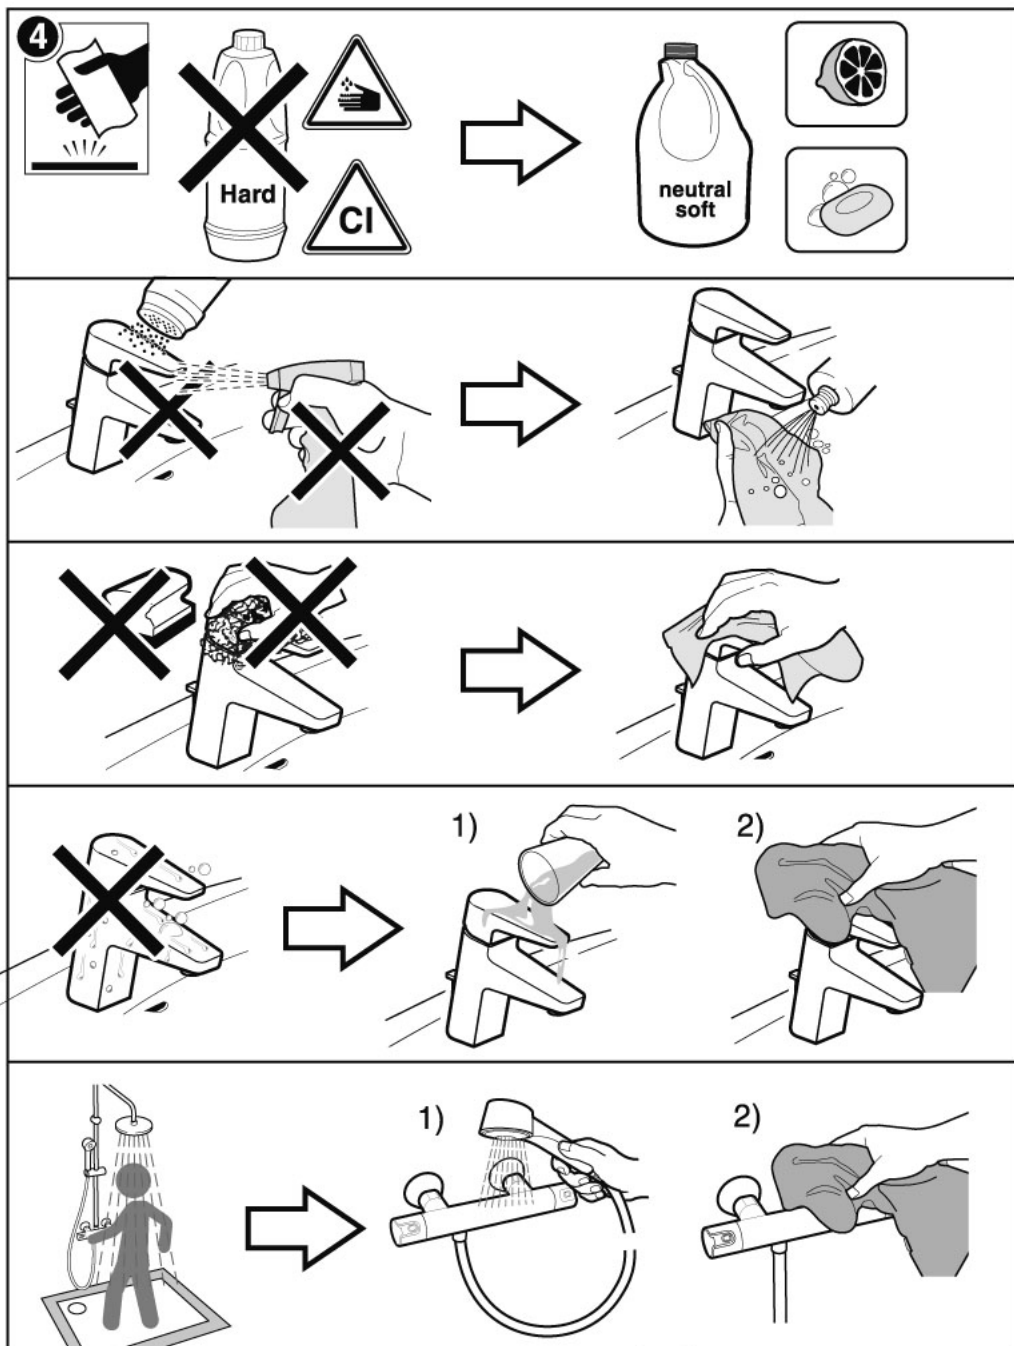

Roca

VICTORIA MIXER

A5A9725..0

5

<p>P</p>	<p>P bar</p>	<p>0,5</p>	<p>5</p>		
	<p>T</p>	<p>°C</p>	<p>80 MAX.</p>	<p>65 45</p>	
<p>Q (3 bar)</p>	<p>l/min</p>	<p>MAX. 11</p>	<p>12</p>		

1 - A5B9850C00	7 - A525009800	13 - AG0077807R	19 - AG0077300R
2 - AG0056807R	8 - A5B9B03C00	14 - AG0002500R	20 - AG0073003R
3 - AG0041400R	9 - AG0056300R	15 - A525005308	21 - AG0077400R
4 - AG0041300R	10 - AG0003400R	16 - AG0073100R	22 - A525005407
5 - AG0041500R	11 - A525008600	17 - AG0073207R	
6 - AG0041200R	12 - AG0054107R	18 - AG0073303R	