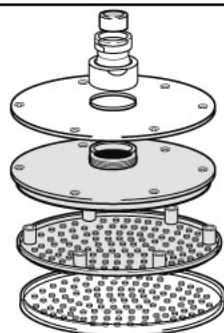

Roca

VICTORIA MIXER

A5A9725..0

5

<p>P</p>	<p>P bar</p>	<p>0,5</p>	<p>5</p>		
	<p>T</p>	<p>°C</p>	<p>80 MAX.</p>	<p>65 45</p>	
<p>Q (3 bar)</p>	<p>l/min</p>	<p>MAX. 11</p>	<p>12</p>		

1 - A5B9850C00	7 - A525009800	13 - AG0077807R	19 - AG0077300R
2 - AG0056807R	8 - A5B9B03C00	14 - AG0002500R	20 - AG0073003R
3 - AG0041400R	9 - AG0056300R	15 - A525005308	21 - AG0077400R
4 - AG0041300R	10 - AG0003400R	16 - AG0073100R	22 - A525005407
5 - AG0041500R	11 - A525008600	17 - AG0073207R	
6 - AG0041200R	12 - AG0054107R	18 - AG0073303R	