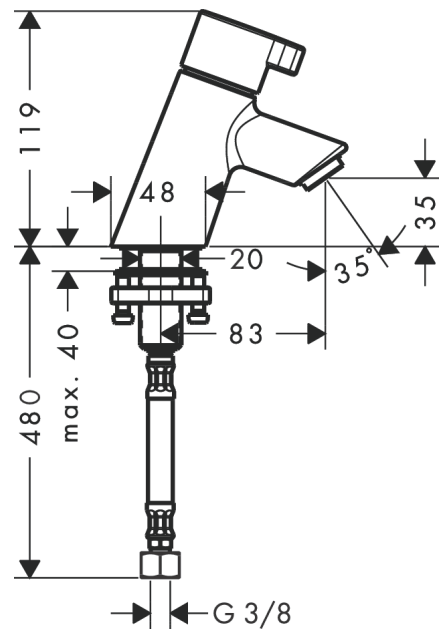

Talis S

Кран, 1/2'

Поверхности : хром Артикулный номер: 13132000

Описание

Характеристики

- ComfortZone 40
- выступ 83 мм
- обычная струя
- расход воды при 3 барах: 5 л/мин
- с керамическим вентилем 90°
- только для холодной воды
- вид соединения: соединительные шланги G 3/8

Технология

Продукт

Чертеж

График расхода воды