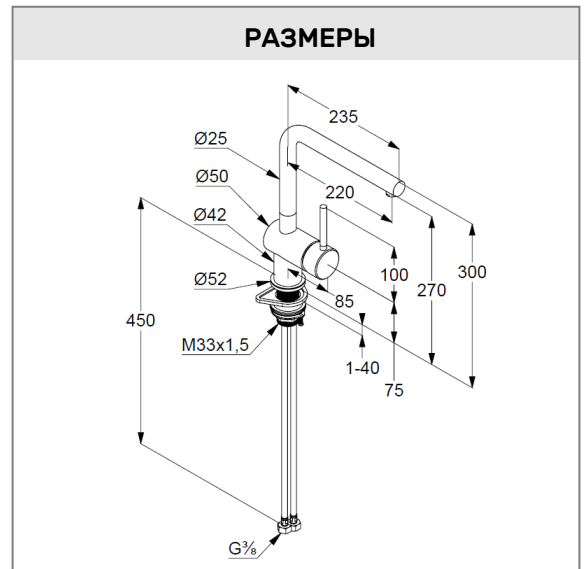

гибкая подводка G 3/8

система быстрого монтажа

ФОТО

РАЗМЕРЫ

ГРАФИК РАСХОДА ВОДЫ