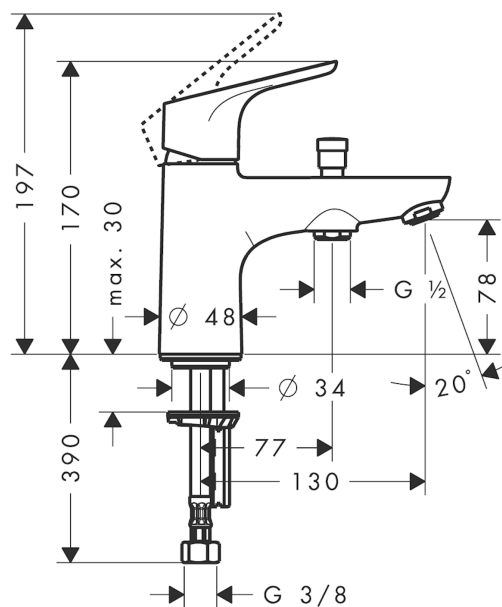

Focus

Смеситель для ванны/душа Monotrou, однорычажный, 1/2'

Поверхности : хром Артикульный номер: 31930000

Описание

Характеристики

- выступ 130 мм
- вид соединения: соединительные шланги G 3/8
- тип струи смесителя: обычная струя
- расход воды при 3 барах: 20 л/мин
- керамический узел смешивания
- мин. рабочее давление 1 бар
- макс. рабочее давление: 10 бар
- регулируемое ограничение температуры
- с переключателем вакуумного типа
- внутренне безопасный против обратного потока
- подходит для проточных водонагревателей

Технология

Продукт

Чертеж

График расхода воды