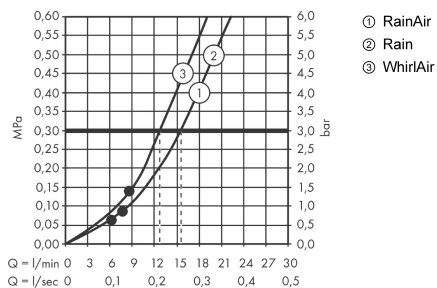

Raindance Select S

Душевой набор 120 3jet со штангой 110 см, левосторонний

Поверхности : белый / хром Артикульный номер: 26324400

График расхода воды

Расход измерен практически с помощью соответствующей арматуры (термостат/смеситель/скрытый клапан).