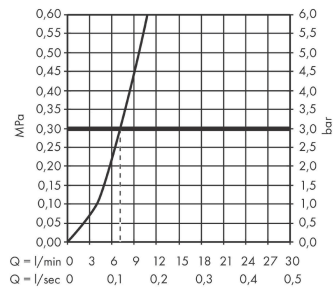

**Talis M54**

**Кухонный смеситель однорычажный, 210, с вытяжным изливом, 1jet, sBox**  
**: матовый черный    Артикульный номер: 72803670**

**График расхода воды**

**Talis M54**

**Кухонный смеситель однорычажный, 210, с вытяжным изливом, 1jet, sBox**  
**: матовый черный**    Артикульный номер: **72803670**