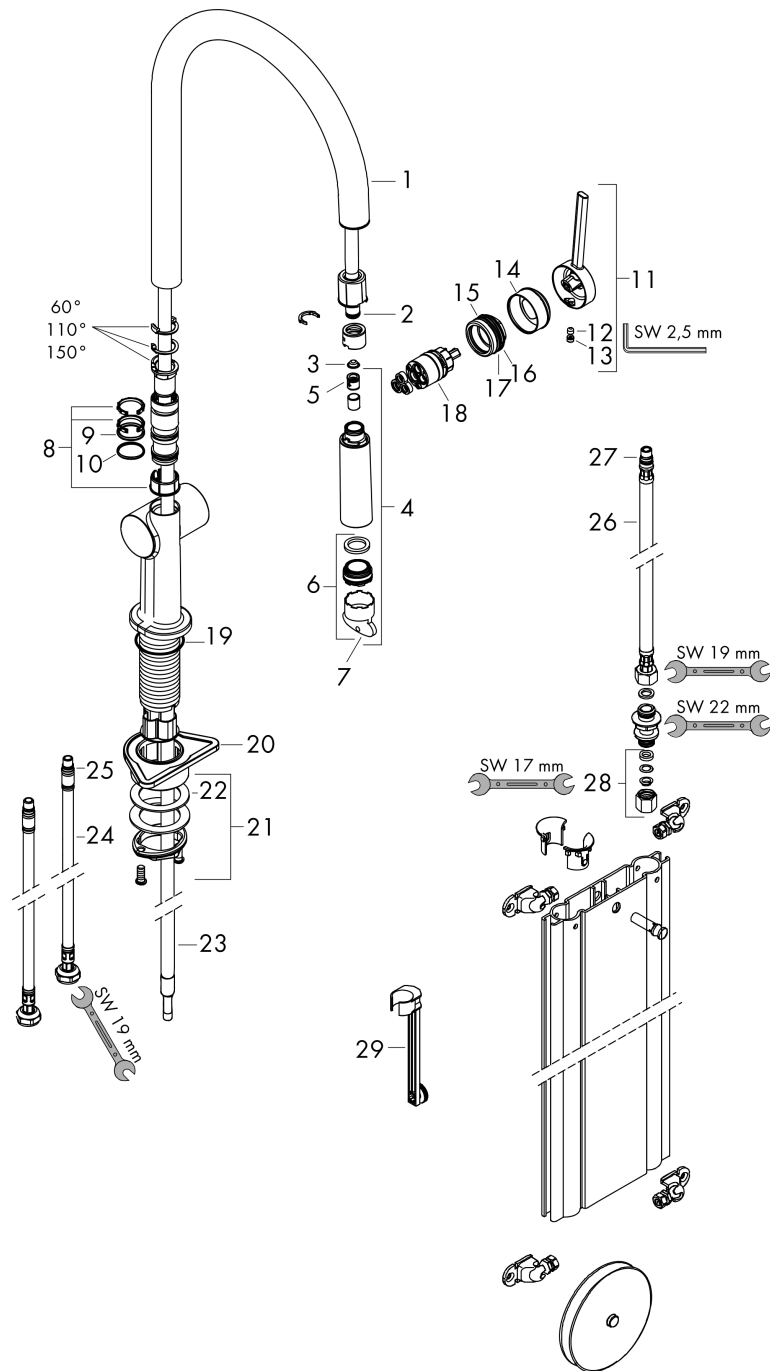

**Talis M54**

**Кухонный смеситель однорычажный, 210, с вытяжным изливом, 1jet, sBox**  
**: матовый черный    Артикульный номер: 72803670**

**График расхода воды**

**Talis M54**

**Кухонный смеситель однорычажный, 210, с вытяжным изливом, 1jet, sBox**  
**: матовый черный**    Артикульный номер: **72803670**

## Talis M54

Кухонный смеситель однорычажный, 210, с вытяжным изливом, 1jet, sBox  
: матовый черный Артикулный номер: 72803670

## Перечень запасных частей

Год выпуска: &gt;04/20

Позиция	Описание	Артикулный номер	PC	PU
1	spout cpl.	93739670	-	1
2	O-ring 8x2	98112000	-	1
3	filter	98516000	-	1
4	handspray	93747670	-	1
5	non return valve DW 10	96456000	-	1
6	aerator M24x1 (7 l/min)	95965000	-	1
7	special tool	95158000	-	1
8	set of lever collars	98365000	-	1
9	O-ring 19x2	98426000	-	1
10	O-ring 20x1,5	98197000	-	1
11	handle	93736670	-	1
12	hollow set screw M5x5	98446000	-	1
13	screw cover	93735610	-	1
14	flange	93737670	-	1
15	nut	93738000	-	1
16	O-ring 29x2	98391000	-	1
17	O-ring 30x1,5	98433000	-	1
18	cartridge, assy	93740000	-	1
19	O-ring 36x3	98052000	-	1
20	support	97523000	-	1
21	fixing set (Ø 34)	95049000	-	1
22	lever collar	97548000	-	1
23	hose	93754000	-	1
24	connection hose 900 mm M8x0,75 G3/8	93746000	-	1
25	O-ring 6,6x1,6	93019000	-	1
26	connection hose 450 mm M8x0,75 G3/8	97206000	-	1
27	O-ring 7x1,5	98422000	-	1
28	squeezing connection	96099000	-	1
29	extension set	43333000	-	1