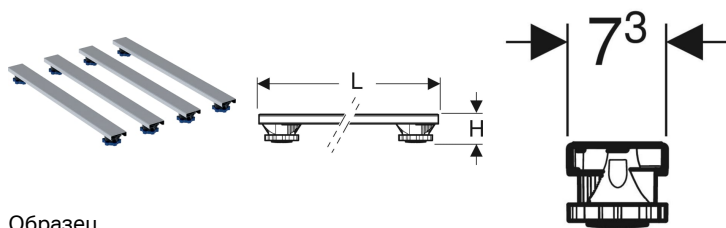

Комплект ножек и траверс Geberit, для душевых поддонов со структурой натурального камня, от 140 см

Образец

Цели применения

- Для установки и регулировки высоты душевых поддонов
- Для душевого поддона Geberit Olona
- Для душевого поддона Geberit Sestra

- Для душевого поддона Geberit Melua

Характеристики

- Регулируемые ножки
- Регулируется по высоте без применения инструментов

Объем поставки

- Ножки
- Траверсы
- Крепеж

Арт. №	L	B	H
554.956.00.1	62.5 см	7.3 см	6.2–12 см
554.959.00.1	70 см	7.3 см	6.2–12 см
554.962.00.1	80 см	7.3 см	6.2–12 см
554.956.00.2	62.5 см	7.3 см	9.2–21 см
554.959.00.2	70 см	7.3 см	9.2–21 см
554.962.00.2	80 см	7.3 см	9.2–21 см