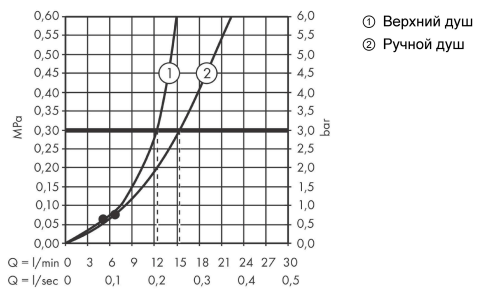

График расхода воды