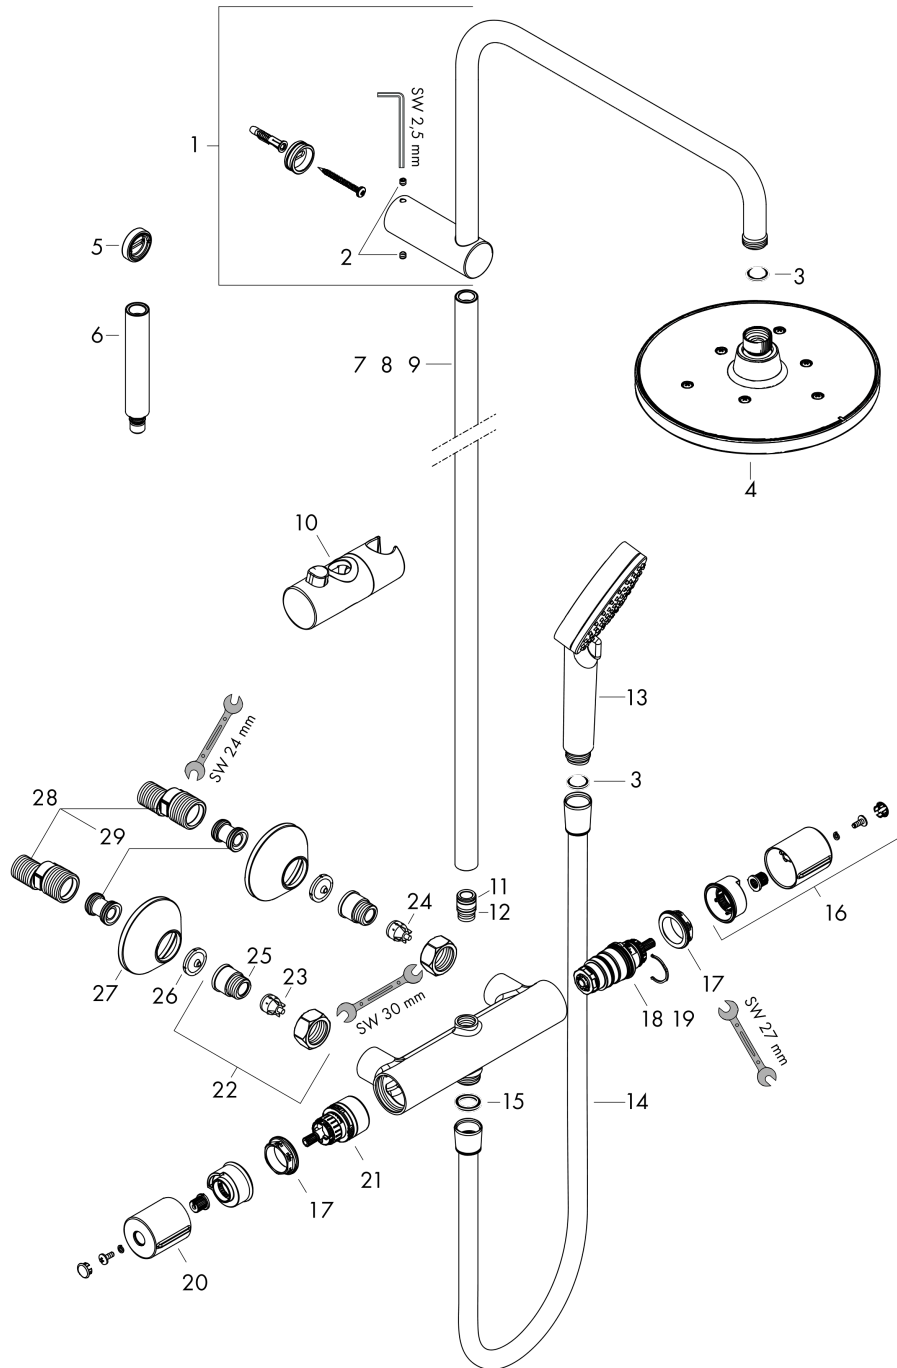

## Чертеж

## График расхода воды

**Vernis Blend**  
**Showerpipe 200 1jet с термостатом**  
 : матовый черный    Артикульный номер: **26276670**

Покомпонентное изображение

Год выпуска: >04/21

**Vernis Blend****Showerpipe 200 1jet с термостатом**: матовый черный Артикульный номер: **26276670****Перечень запасных частей**

Год выпуска: &gt;04/21

Позиция	Описание	Артикульный номер	PC	PU
1	shower arm	93768670	-	1
2	hollow set screw M5x5	98446000	-	1
3	filter packing	94246000	-	1
4	head shower	26271670	-	1
5	tile-matching-disk 7 mm	93813670	-	1
6	extension 100 mm	94164670	-	1
7	pipe 845 mm	93906670	-	1
8	pipe 945 mm	93770670	-	1
9	pipe 1145 mm	93907670	-	1
10	support, assy	93729670	-	1
11	O-ring 12x2	98214000	-	1
12	O-ring 11x2	98127000	-	1
13	handshower	26270670	-	1
14	shower hose Isiflex'B 1,60 m	28276670	-	1
15	seal	98058000	-	1
16	handle for thermostat	93727670	-	1
17	nut	98913000	-	1
18	thermostat cartridge	98282000	-	1
19	cartridge for exchanged connections	92373000	-	1
20	handle	93731670	-	1
21	shut off unit with selector	98283000	-	1
22	connecting thread G½	93730670	-	1
23	non return valve (pressure-resistant up to 2 MPa)	93136000	-	1
24	non return valve	96737000	-	1
25	O-ring 16x2	98133000	-	1
26	filter packing	96922000	-	1
27	escutcheon Ø 70 mm	93718670	-	1
28	set of S-unions (±12 mm)	94140000	-	1
29	noise reduction	96429000	-	1