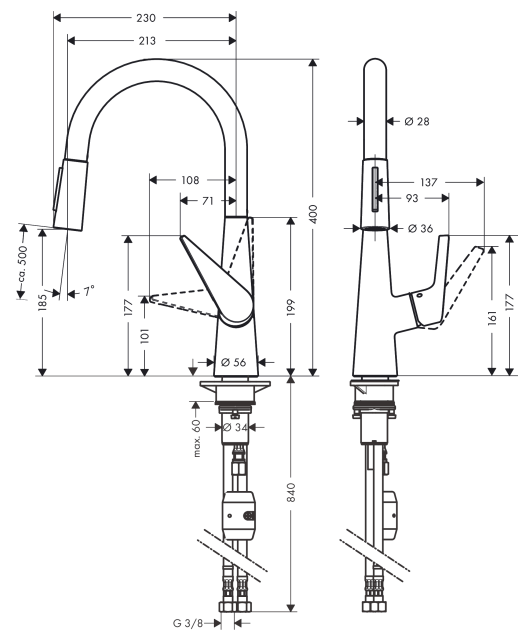

#### Характеристики

- ComfortZone 200
- угол поворота излива: регулировка на 2 уровня, на 110° или 150°
- ламинарная струя, Душевая струя
- фиксируемая душевая струя, переключение струи в исходное положение нажатием кнопки
- магнитная система крепления душа MagFit
- душевой шланг Quick-Connect
- максимальный расход воды при 3 барах: 4,7 л/мин
- керамический узел смешивания
- соединительные шланги G 3/8
- регулируемое ограничение температуры
- встроенный клапан обратного тока воды
- подходит для проточных водонагревателей
- расход ограничен 6 л/мин
- длина удлинения До 50 см

### Чертеж

**Talis M51**

**Кухонный смеситель однорычажный, 200, Есо, с вытяжным душем, 2jet**

**: под сталь     Артикульный номер: 72817800**

**График расхода воды**