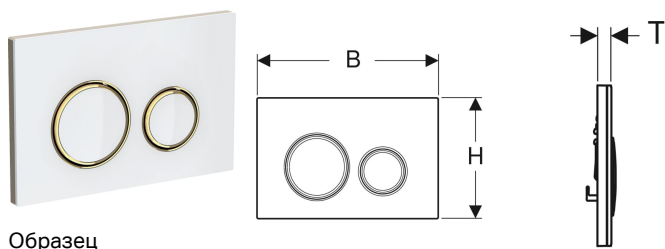

Смывная клавиша Geberit Sigma21, для двойного смыва, цвет металлический латунь

Образец

Цели применения

- Для задействования смыва из смывного бачка скрытого монтажа Geberit Sigma

Характеристики

- Фронтальная установка

Объем поставки

- Монтажная рама
- 2 держателя крепления рамки

- Опорная площадка с легкоочищаемой поверхностью
- Шумопоглощающие толкатели привода смыва, быстрая установка без применения инструментов

Технические характеристики

Принадлежности

- Приемник для цилиндров Geberit DuoFresh, для смывных бачков скрытого монтажа Sigma 12 см
- Приемник для цилиндров Geberit DuoFresh, для смывных бачков скрытого монтажа Sigma 8 см
- Модуль Geberit DuoFresh с автоматическим включением и приемником для цилиндров Geberit DuoFresh, для смывного бачка скрытого монтажа Sigma 12 см
- Модуль Geberit DuoFresh с автоматическим включением и приемником для цилиндров Geberit DuoFresh, для смывного бачка скрытого монтажа Sigma 8 см
- Модуль Geberit DuoFresh с ручным включением и приемником для цилиндров Geberit DuoFresh, для смывного бачка скрытого монтажа Sigma 12 см
- Модуль Geberit DuoFresh с ручным включением и приемником для цилиндров Geberit DuoFresh, для смывного бачка скрытого монтажа Sigma 8 см
- Удлинительный комплект Geberit для смывных бачков скрытого монтажа Sigma, Omega и Kappa