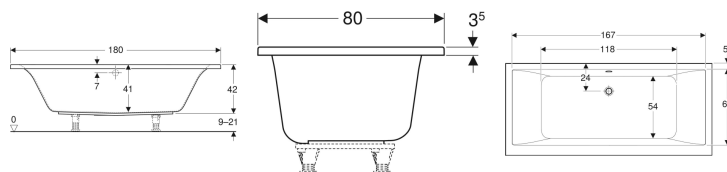

## Прямоугольная ванна Geberit Renova Plan Duo

Образец

### Характеристики

- Прямоугольная
- Предусмотрено для двух человек

### Объем поставки

- Ванна

- Сток по середине, эксцентрический
- Сливное отверстие  $\varnothing$  52 мм
- Возможность сверления резьбовых отверстий в соответствии с EN 232

### Технические характеристики

Материал | Сантехнический акрил

Арт. №	Цвет / поверхность	L	L2	B	B2	H	Общий объем
554.307.01.1	Белый / Глянцевый	180 см	118 см	80 см	54 см	42 см	219 л