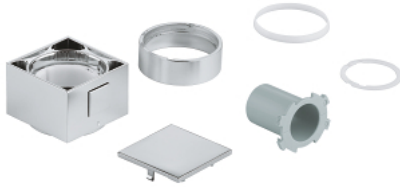

49 091 000 **TEMPERATURWÄHLGRIFF**

PRODUKTBESCHREIBUNG

- eckig
- für Thermostat-Fertigmontagesets
- GROHE SafeStop Sicherheitssperre bei 38°C
- GROHE StarLight Oberfläche