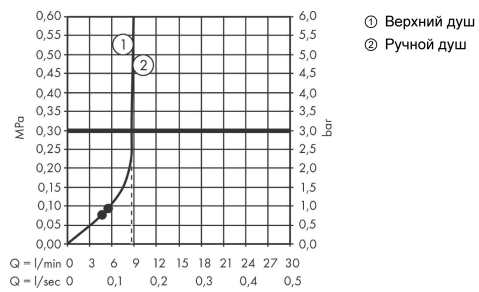

**Vernis Blend**  
**Showerpipe 200 1jet Reno EcoSmart**  
 : хром Артикулный номер: **26099000**

**График расхода воды**

**Vernis Blend**  
**Showrpipe 200 1jet Reno EcoSmart**  
 : хром Артикулный номер: 26099000

Покомпонентное изображение

Год выпуска: >04/21

**Vernis Blend****Showerpipe 200 1jet Reno EcoSmart**: хром Артикулный номер: **26099000****Перечень запасных частей**

Год выпуска: &gt;04/21

Позиция	Описание	Артикулный номер	PC	PU
1	shower arm	93732000	-	1
2	hollow set screw M5x5	98446000	-	1
3	tile-matching-disk 7 mm	93813000	-	1
4	filter packing	94246000	-	1
5	head shower	26277000	-	1
6	pipe 845 mm	93906000	-	1
7	pipe 546 mm	93769000	-	1
8	pipe 945 mm	93770000	-	1
9	support, assy	93729000	-	1
10	handshower	26340000	-	1
11	shower hose Metaflex'C 1,60 m	28266000	-	1
12	seal	98058000	-	1
13	O-ring 12x2	98214000	-	1
14	O-ring 11x2	98127000	-	1
15	shower hose	28278000	-	1
16	handle	93733000	-	1
17	selector assy	95404000	-	1
18	extension 100 mm	94164000	-	1