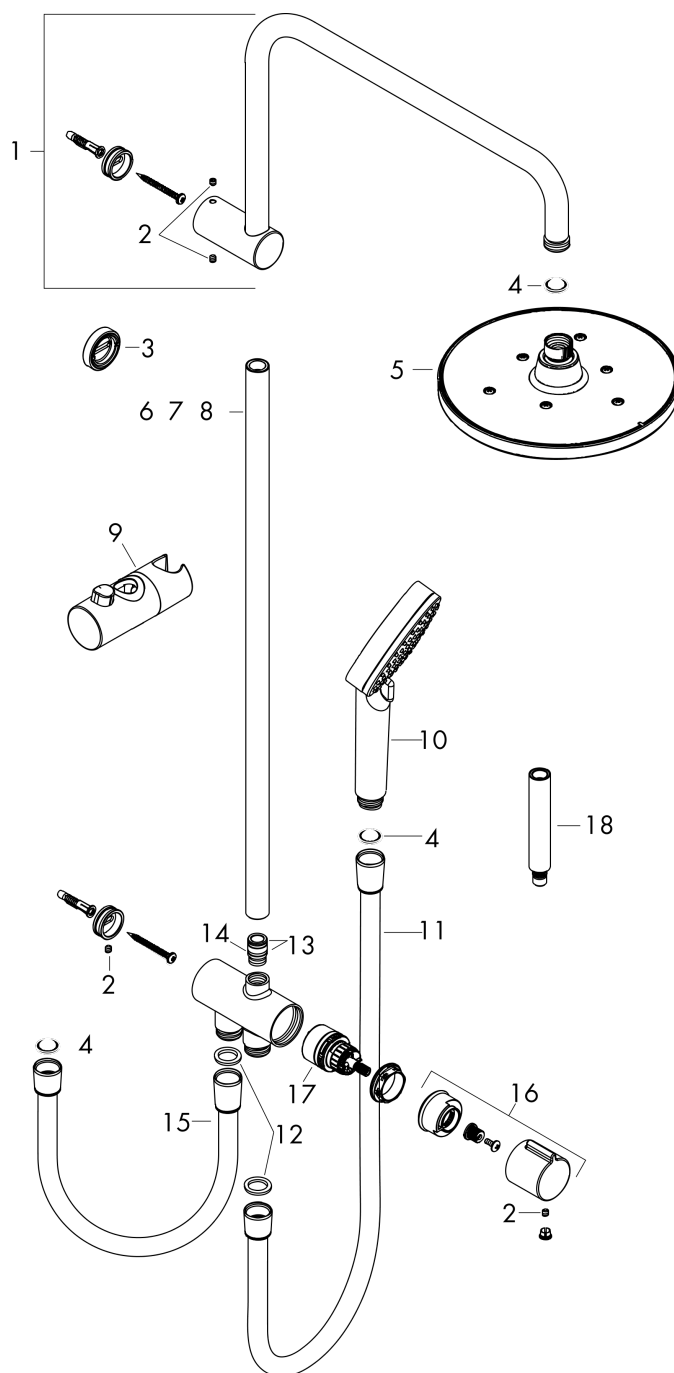

**Vernis Blend**  
**Showerpipe 200 1jet Reno EcoSmart**  
 : хром Артикулный номер: **26099000**

**График расхода воды**

**Vernis Blend**  
**Showrpipe 200 1jet Reno EcoSmart**  
 : хром Артикулный номер: 26099000

Покомпонентное изображение

Год выпуска: >04/21

**Vernis Blend****Showerpipe 200 1jet Reno EcoSmart**: хром Артикулный номер: **26099000****Перечень запасных частей**

Год выпуска: &gt;04/21

Позиция	Описание	Артикулный номер	PC	PU
1	shower arm	93732000	-	1
2	hollow set screw M5x5	98446000	-	1
3	tile-matching-disk 7 mm	93813000	-	1
4	filter packing	94246000	-	1
5	head shower	26277000	-	1
6	pipe 845 mm	93906000	-	1
7	pipe 546 mm	93769000	-	1
8	pipe 945 mm	93770000	-	1
9	support, assy	93729000	-	1
10	handshower	26340000	-	1
11	shower hose Metaflex'C 1,60 m	28266000	-	1
12	seal	98058000	-	1
13	O-ring 12x2	98214000	-	1
14	O-ring 11x2	98127000	-	1
15	shower hose	28278000	-	1
16	handle	93733000	-	1
17	selector assy	95404000	-	1
18	extension 100 mm	94164000	-	1