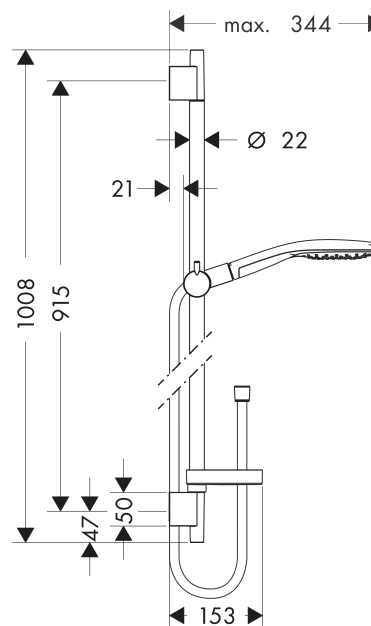

Raindance Select S

Душевой набор 150 3jet со штангой 90 см и мыльницей

Поверхности : белый / хром Артикулный номер: 27803400

Описание

Характеристики

- состоит из: ручной душ, душевая штанга, шланг для душа, ползунок, мыльница
- размер душевого диска: 150 мм
- тип струи: RainAir, CaresseAir, Mix
- удобное переключение типов струи с помощью кнопки Select
- со стороны душа упорный подшипник, предотвращающий перекручивание душевого шланга
- держатель ручного душа регулируется в пределах 90°, поворачивается вправо и влево, перемещается вверх и вниз
- максимальный расход воды при 3 бар: 16 л/мин
- хромированные настенные крепления из пластика

Технология

Продукт

Чертеж

Raindance Select S

Душевой набор 150 3jet со штангой 90 см и мыльницей

Поверхности : белый / хром Артикулный номер: 27803400

График расхода воды

Расход измерен практически с помощью соответствующей арматуры (термостат/смеситель/скрытый клапан).

Raindance Select S

Душевой набор 150 3jet со штангой 90 см и мыльницей

Поверхности : белый / хром Артикульный номер: 27803400

Пример монтажа