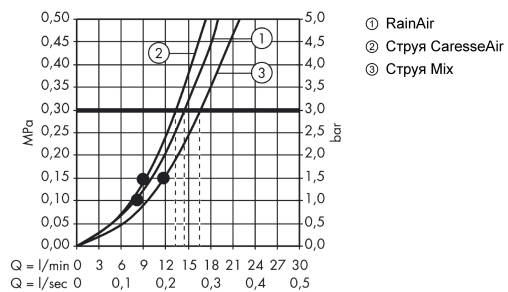

Технология

Продукт

Чертеж

Raindance Select S

Душевой набор 150 3jet со штангой 90 см и мыльницей

Поверхности : белый / хром Артикулный номер: 27803400

График расхода воды

Расход измерен практически с помощью соответствующей арматуры (термостат/смеситель/скрытый клапан).