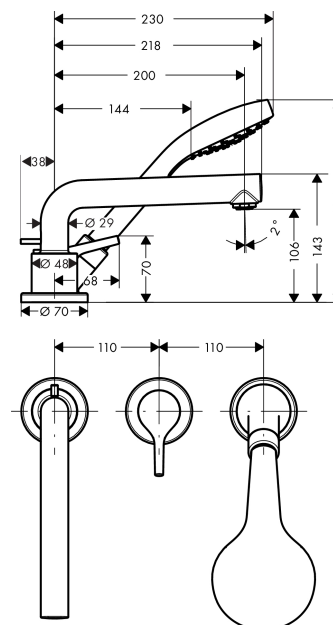

Talis S

Смеситель однорычажный на край ванны, на 3 отверстия

Поверхности : хром Артикульный номер: 72416000

Описание

Характеристики

- состоит из: смеситель для ванны на 3 отверстия, для монтажа на краю ванны, ручной душ, набор шлангов Secuflex
- выступ 200 мм
- тип струи смесителя: обычная струя
- тип струи ручного душа: Rain
- максимальное расстояние, на которое вытягивается ручной душ: 1,10 м
- расход воды при 3 барах: 22 л/мин
- керамический узел смешивания
- регулируемое ограничение температуры

Технология

Продукт

Чертеж

График расхода воды