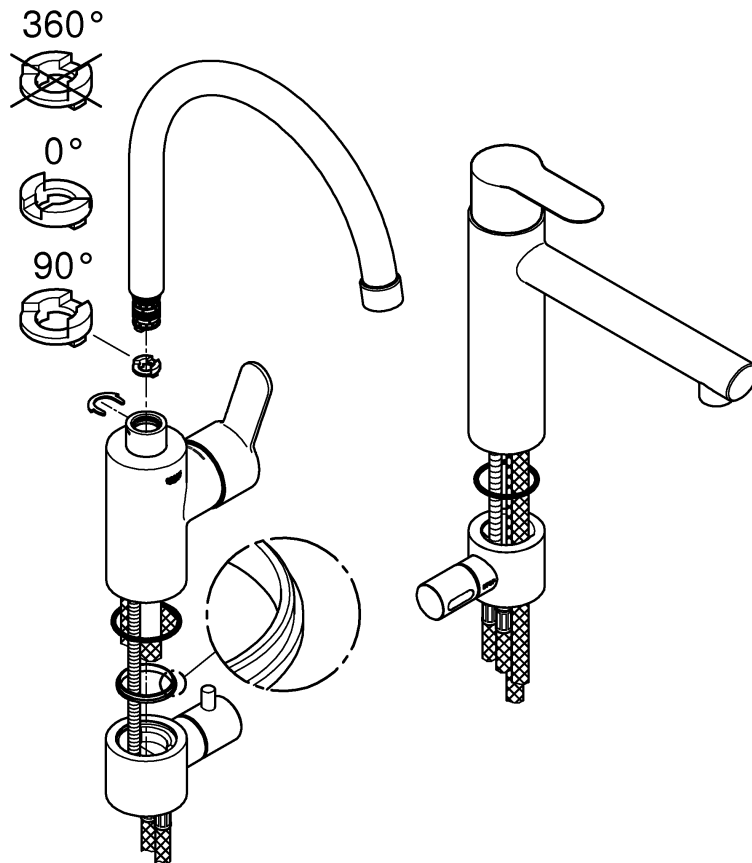

DIN 1988
DIN EN 806

1