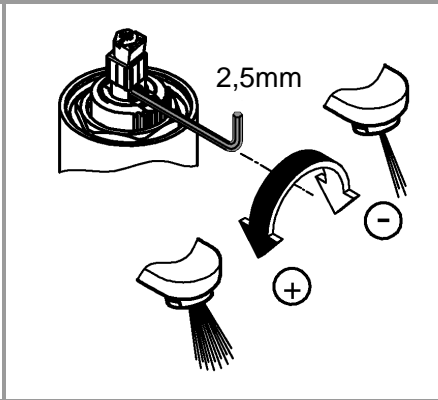

2

*

*19 332	32mm	*19 017	13mm

Pure Freude an Wasser

GROHE
WAVES

D

+49 571 3989 333
helpline@grohe.de

A