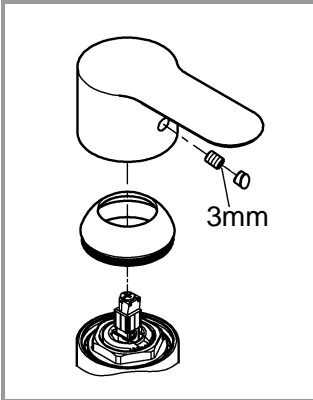

2

*

*19 332	32mm	*19 017	13mm

Pure Freude an Wasser

GROHE
WAVES

D

+49 571 3989 333
helpline@grohe.de

A