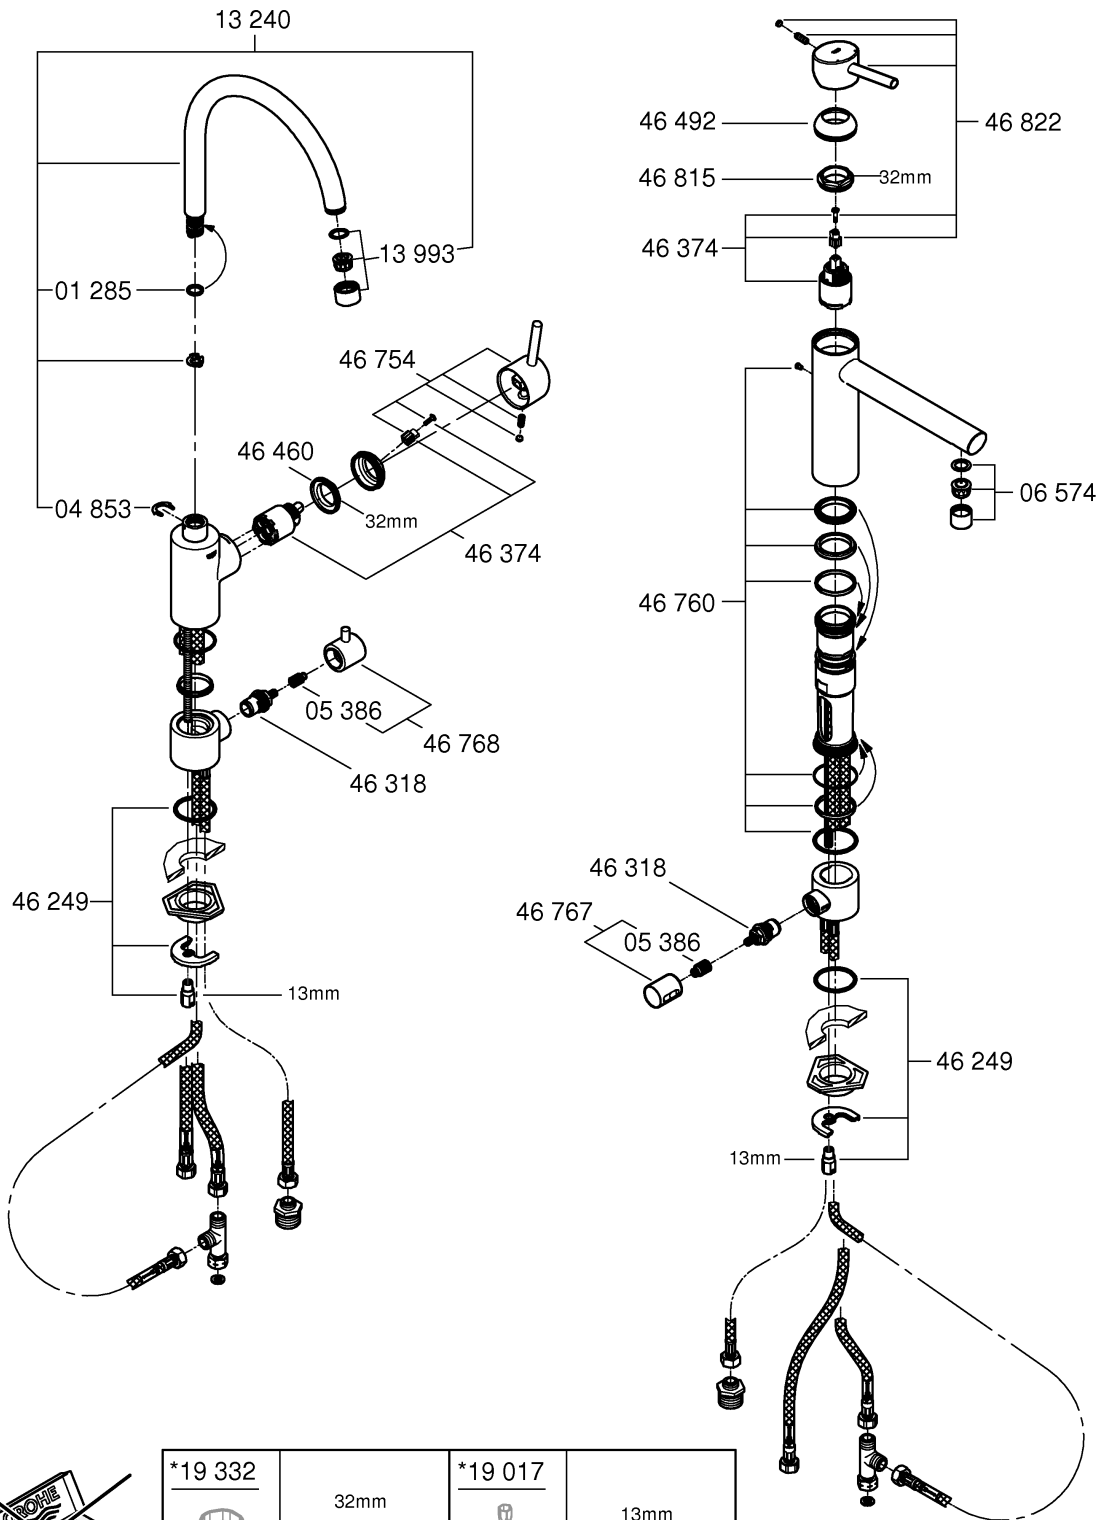

31 209

32 666

DIN 1988
DIN EN 806

1

2

3

4

1

2

*

*19 332	32mm	*19 017	13mm

Pure Freude an Wasser

GROHE
WAVES

D

+49 571 3989 333
helpline@grohe.de

A