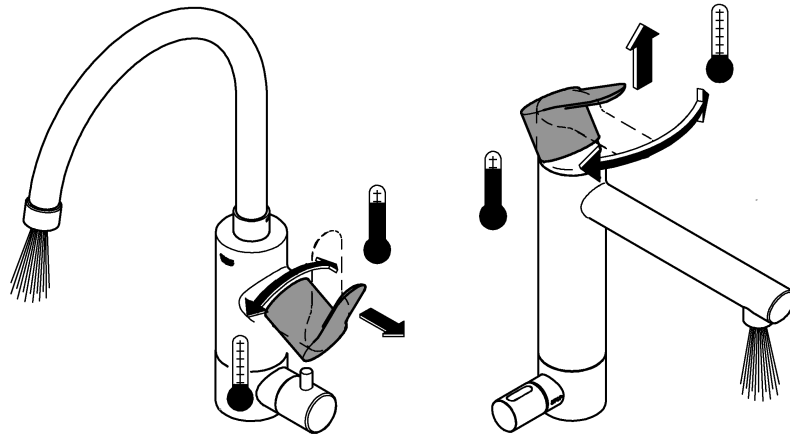

2

*

*19 332	32mm	*19 017	13mm

Pure Freude an Wasser

GROHE
WAVES

D

+49 571 3989 333
helpline@grohe.de

A