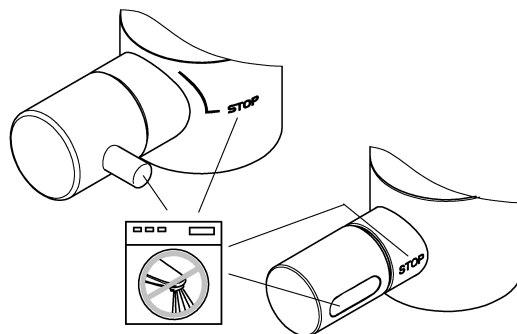

2

*

*19 332	32mm	*19 017	13mm

Pure Freude an Wasser

GROHE
WAVES

D

+49 571 3989 333
helpline@grohe.de

A