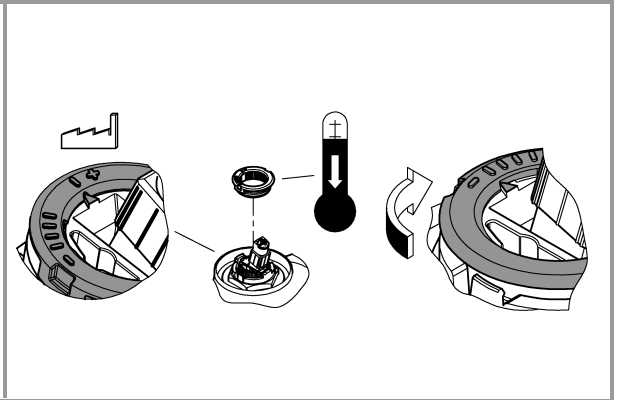

2

*

*19 332	32mm	*19 017	13mm

Pure Freude an Wasser

GROHE
WAVES

D

+49 571 3989 333
helpline@grohe.de

A