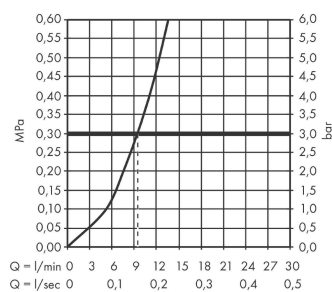

Технология

Награды за дизайн

reddot winner 2020

reddot winner 2021

Продукт

Чертеж

График расхода воды

Talis M54