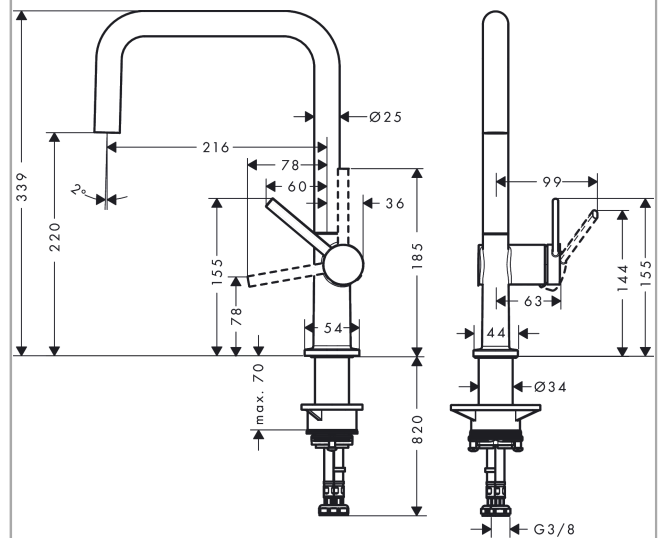

Talis M54

Кухонный смеситель однорычажный, U 220, 1jet
: матовый черный Артикульный номер: 72806670

Описание

Характеристики

- ComfortZone 220
- угол поворота излива: регулировка на 4 уровня 60°, 110°, 150° или 360°
- ламинарная струя
- максимальный расход воды при 3 барах: 9 л/мин
- керамический узел смешивания
- соединительные шланги G 3/8
- регулируемое ограничение температуры
- подходит для проточных водонагревателей
- требуется отверстие для смесителя Ø 35 мм

Технология

Награды за дизайн

reddot winner 2020

reddot winner 2021

Продукт

Чертеж

График расхода воды

Talis M54

Кухонный смеситель однорычажный, U 220, 1jet
 : матовый черный Артикульный номер: **72806670**

Покомпонентное изображение

Год выпуска: >04/21

Talis M54

Кухонный смеситель однорычажный, U 220, 1jet
 : матовый черный Артикульный номер: **72806670**

**Перечень запасных частей**

Год выпуска: >04/21

Позиция	Описание	Артикульный номер	PC	PU
1	spout cpl.	93756670	-	1
2	screw	94319000	-	1
3	spray former	93748000	-	1
4	service tool	93750000	-	1
5	O-Ring 14x2,5	98189000	-	1
6	axialring	97558000	-	1
7	handle	93736670	-	1
8	hollow set screw M5x5	98446000	-	1
9	screw cover	93735610	-	1
10	flange	93737670	-	1
11	nut	93738000	-	1
12	cartridge, assy	93760000	-	1
13	O-ring 36x3	98052000	-	1
14	support	97523000	-	1
15	fixing set (Ø 34)	95049000	-	1
16	lever collar	97548000	-	1
17	connection hose 900 mm M8x0,75 G3/8	93746000	-	1
18	O-ring 6,6x1,6	93019000	-	1