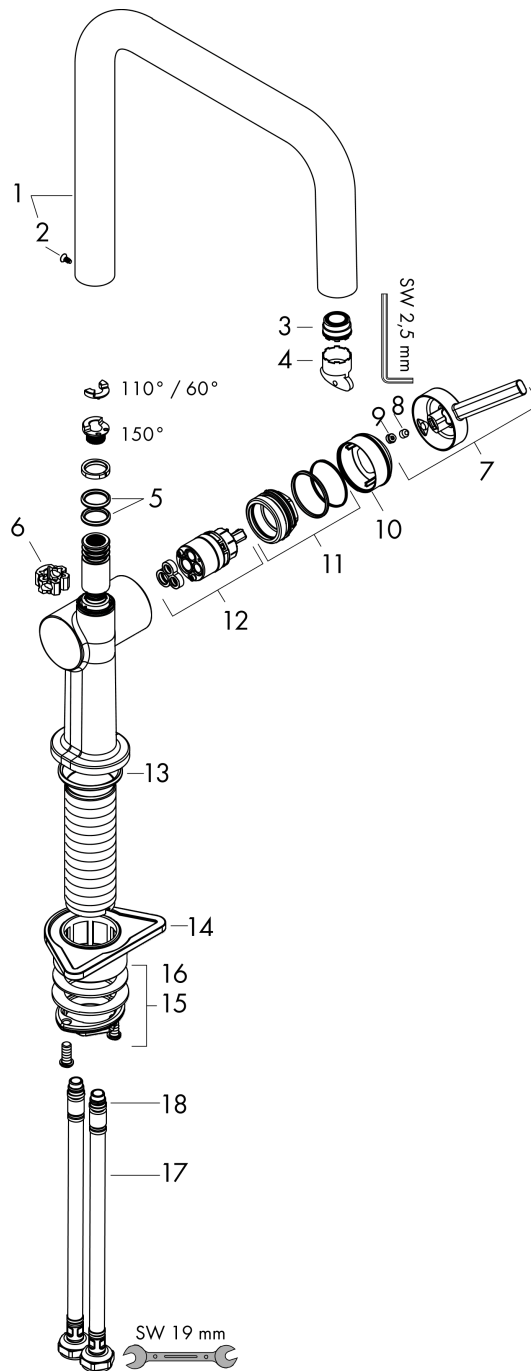

Talis M54

Кухонный смеситель однорычажный, U 220, 1jet
: матовый черный Артикульный номер: 72806670

Описание

Характеристики

- ComfortZone 220
- угол поворота излива: регулировка на 4 уровня 60°, 110°, 150° или 360°
- ламинарная струя
- максимальный расход воды при 3 барах: 9 л/мин
- керамический узел смешивания
- соединительные шланги G 3/8
- регулируемое ограничение температуры
- подходит для проточных водонагревателей
- требуется отверстие для смесителя Ø 35 мм

Технология

Награды за дизайн

reddot winner 2020

reddot winner 2021

Продукт

Чертеж

График расхода воды

Talis M54

Кухонный смеситель однорычажный, U 220, 1jet
 : матовый черный Артикульный номер: **72806670**

Покомпонентное изображение

Год выпуска: >04/21

Talis M54

Кухонный смеситель однорычажный, U 220, 1jet
 : матовый черный Артикульный номер: **72806670**

**Перечень запасных частей**

Год выпуска: >04/21

Позиция	Описание	Артикульный номер	PC	PU
1	spout cpl.	93756670	-	1
2	screw	94319000	-	1
3	spray former	93748000	-	1
4	service tool	93750000	-	1
5	O-Ring 14x2,5	98189000	-	1
6	axialring	97558000	-	1
7	handle	93736670	-	1
8	hollow set screw M5x5	98446000	-	1
9	screw cover	93735610	-	1
10	flange	93737670	-	1
11	nut	93738000	-	1
12	cartridge, assy	93760000	-	1
13	O-ring 36x3	98052000	-	1
14	support	97523000	-	1
15	fixing set (Ø 34)	95049000	-	1
16	lever collar	97548000	-	1
17	connection hose 900 mm M8x0,75 G3/8	93746000	-	1
18	O-ring 6,6x1,6	93019000	-	1