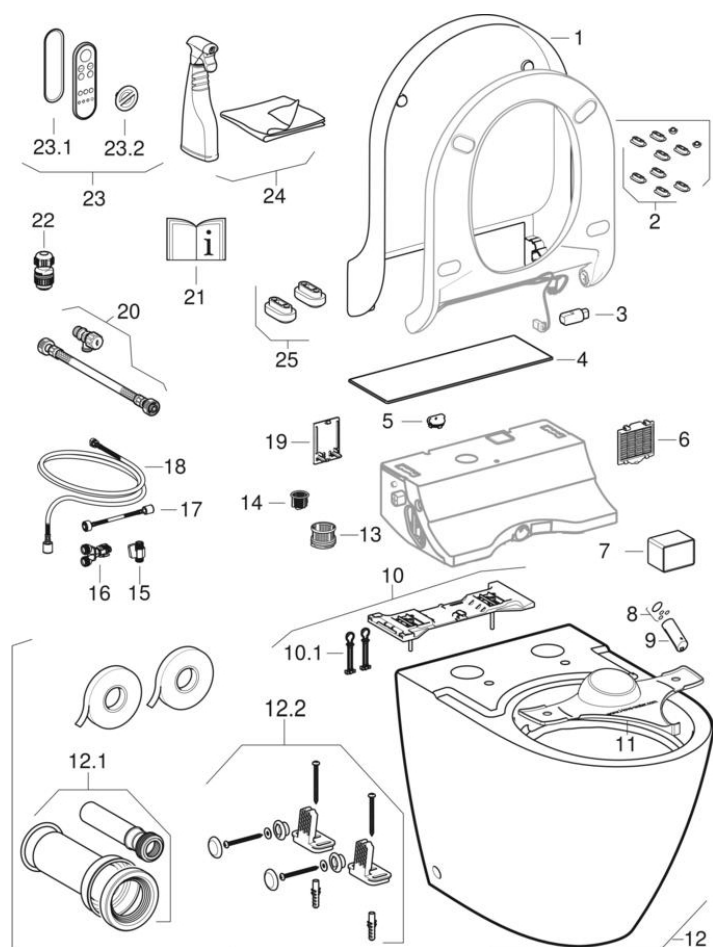

Напольные унитазы-биде Geberit AquaClean Tuma

2019 -

Бренд Geberit

Тип AquaClean Tuma Classic, AquaClean Tuma Comfort

Характеристики

Год начала выпуска

2019

Действительно для изделия

146.310.SI.1 146.320.11.1 146.310.11.1 146.310.SJ.1

146.310.FW.1

#	Арт. №	Наименование	Примечания
1	243.503.11.1	Крышка унитаза для Geberit AquaClean Tuma: Белый «Alpine»	
2	242.878.00.1	Комплект компенсационных амортизаторов для сиденья и крышки унитаза, для Geberit AquaClean Tuma/Sela (до 2018 г.в.)	
3	243.217.00.1	Демпфер для сиденья унитаза Geberit AquaClean Mera	
4	243.300.11.1	Декоративная панель для Geberit AquaClean Tuma: Альпийский белый	
4	243.300.FW.1	Декоративная панель для Geberit AquaClean Tuma: Сталь нержавеющая матированная	
4	243.300.SI.1	Декоративная панель для Geberit AquaClean Tuma: Белый / Стекло	
4	243.300.SJ.1	Декоративная панель для Geberit AquaClean Tuma: Черный / Стекло	
5	243.532.FQ.1	Заглушка, для Geberit AquaClean Sela/Tuma: Ультрамариново-синий RAL 5002	
6	243.508.11.1	Облицовка для пенала фильтра, для Geberit AquaClean Tuma Comfort: Альпийский белый	Только для Tuma Comfort
7	242.999.00.1	Керамический сотовый фильтр Geberit тип 3	Только для Tuma Comfort
8	244.633.00.1	Комплект уплотнительных колец для форсунки Geberit AquaClean Mera/Sela/Tuma	
9	243.527.11.1	Форсунка штуцера для омывания для Geberit AquaClean Sela/Tuma Comfort: Альпийский белый	Только для Tuma Comfort
9	243.927.11.1	Форсунка штуцера для омывания для Geberit AquaClean Tuma Classic: Альпийский белый	Только для Tuma Classic
10	243.502.00.1	Адаптерная пластина с крепежом, для Geberit AquaClean Tuma	Только для унитазов-биде