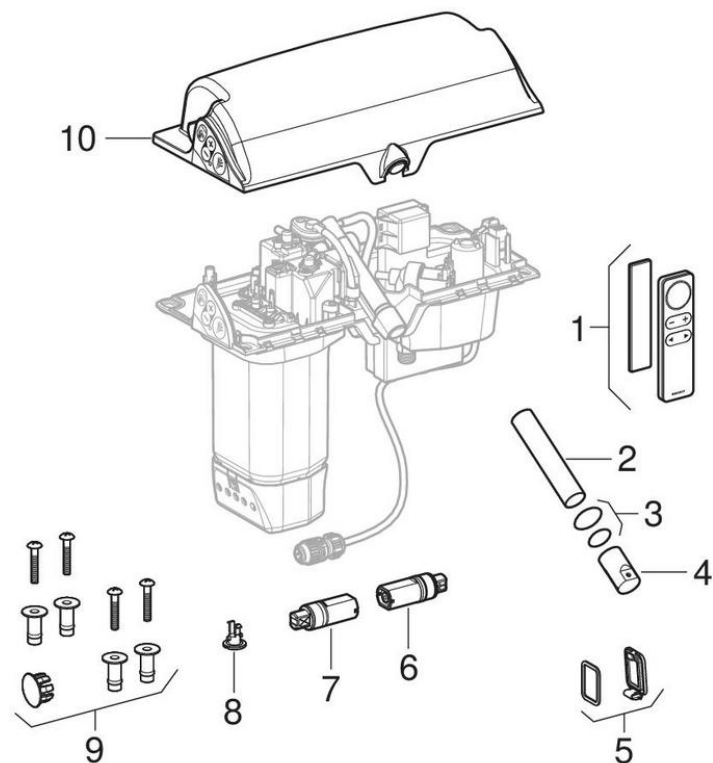

## Функциональные блоки Geberit AquaClean Sela

2013 -

**Серия** Serie irrelevant

**Тип** AquaClean Sela

**Характеристики**

Год начала выпуска

2013

**Действительно для изделия**

242.833.11.1

#	Арт. №	Наименование	Замена для
1	242.879.11.1	Пульт дистанционного управления для Geberit AquaClean Sela (до 2018 г. в.): Альпийский белый	
2	242.882.00.1	Труба штуцера для омывания для Geberit AquaClean Sela (до 2018 г. в.)	
3	242.176.00.1	Комплект уплотнительных колец для штуцера для омывания, для Geberit AquaClean Sela (до 2018 года выпуска)/4000	
4	243.662.11.1	Форсунка штуцера для омывания для Geberit AquaClean Sela (до 2018 г. в.): Альпийский белый	242.894.11.1
5	242.881.11.1	Облицовка для сетевого выключателя, для Geberit AquaClean Sela (до 2018 г. в.): Альпийский белый	
6	242.877.00.1	Демпфер для сиденья унитаза, правый, для Geberit AquaClean Sela (до 2018г. в.)	
7	242.898.00.1	Демпфер для крышки унитаза, левый, для Geberit AquaClean Sela (до 2018 г. в.)	
8	147.233.00.1	Дренажная пробка для бойлера, для Geberit AquaClean	
9	242.880.00.1	Крепеж для функционального узла, для Geberit AquaClean Sela (до 2018 г.в.)	
10	242.905.11.1	Верхняя часть корпуса для Geberit AquaClean Sela (до 2018 г. в.): Альпийский белый	