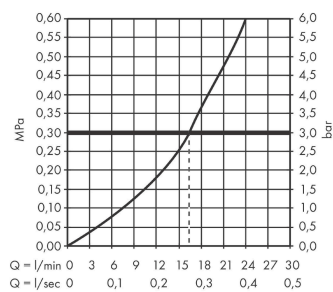

ShowerTablet Select**Термостат для душа 400, внешнего монтажа**: хром Артикулный номер: **24360000****Описание****Характеристики**

- 1 потребитель
- регулировка температуры и напора
- держатель ручного душа, встроенный в полку
- материал рукояток: пластик
- CoolContact термостат: Предотвращает нагрев корпуса, делая принятие душа еще безопаснее
- максимальный расход воды при 3 барах: 16,3 л/мин
- мин. рабочее давление: 1 бар
- макс. рабочее давление: 10 бар
- предохранительный ограничитель при 40°C
- регулируемое ограничение температуры
- с изолированной подачей воды
- клапан обратного тока воды
- с шумопоглотителем
- подходит для проточных водонагревателей
- полка из пластика
- поверхность полочки: графит
- вид соединения: G ½
- межосевое подключение: 150 мм ± 12 мм
- грязеулавливающий фильтр входит в комплект поставки
- Термостат поставляется с кнопкой ручной душ

Технология**Награды за дизайн**

reddot winner 2021

**Продукт****Чертеж**

ShowerTablet Select

Термостат для душа 400, внешнего монтажа

: хром Артикулный номер: 24360000

График расхода воды

ShowerTablet Select