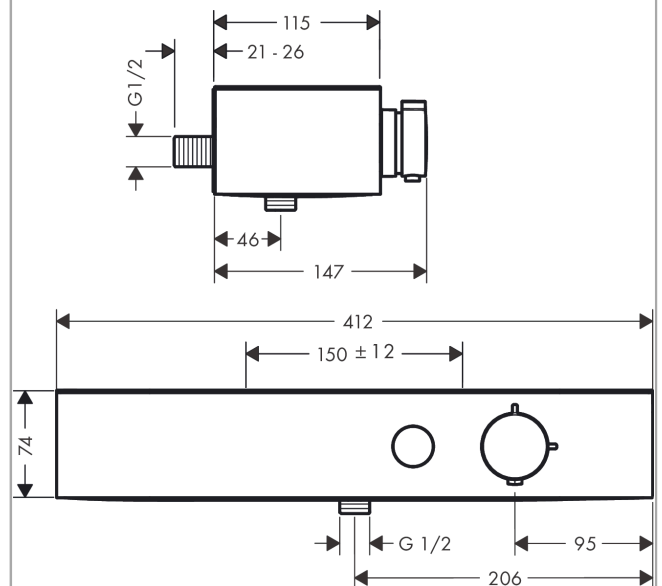

ShowerTablet Select**Термостат для душа 400, внешнего монтажа**: хром Артикулный номер: **24360000****Описание****Характеристики**

- 1 потребитель
- регулировка температуры и напора
- держатель ручного душа, встроенный в полку
- материал рукояток: пластик
- CoolContact термостат: Предотвращает нагрев корпуса, делая принятие душа еще безопаснее
- максимальный расход воды при 3 барах: 16,3 л/мин
- мин. рабочее давление: 1 бар
- макс. рабочее давление: 10 бар
- предохранительный ограничитель при 40°C
- регулируемое ограничение температуры
- с изолированной подачей воды
- клапан обратного тока воды
- с шумопоглотителем
- подходит для проточных водонагревателей
- полка из пластика
- поверхность полочки: графит
- вид соединения: G ½
- межосевое подключение: 150 мм ± 12 мм
- грязеулавливающий фильтр входит в комплект поставки
- Термостат поставляется с кнопкой ручной душ

Технология**Награды за дизайн**

reddot winner 2021

**Продукт****Чертеж**

ShowerTablet Select

Термостат для душа 400, внешнего монтажа

: хром Артикулный номер: 24360000

График расхода воды

ShowerTablet Select

Год выпуска: >04/22

Позиция	Описание	Артикулный номер	PC	PU
1	handle	94403000	-	1
2	safety set	94404000	-	1
3	handle	94405000	-	1
4	handle fixing set	92136000	-	1
5	nut	98913000	-	1
6	thermostat cartridge	98282000	-	1
7	spring with sleeve	92340000	-	1
8	set of symbols	98367000	-	1
9	O-ring 20x1	98140000	-	1
10	nut	98368000	-	1
11	shut off unit	95758000	-	1
12	hollow set screw M6x16 including o-ring 29x3	98372000	-	1
13	O-ring 17x2	98199000	-	1
14	non return valve (pressure-resistant up to 2 MPa)	95773000	-	1
15	set of S-unions	95772000	-	1
16	noise reduction	96429000	-	1
17	O-ring 29x3	98371000	-	1
a	cartridge for exchanged connections	92373000	-	1