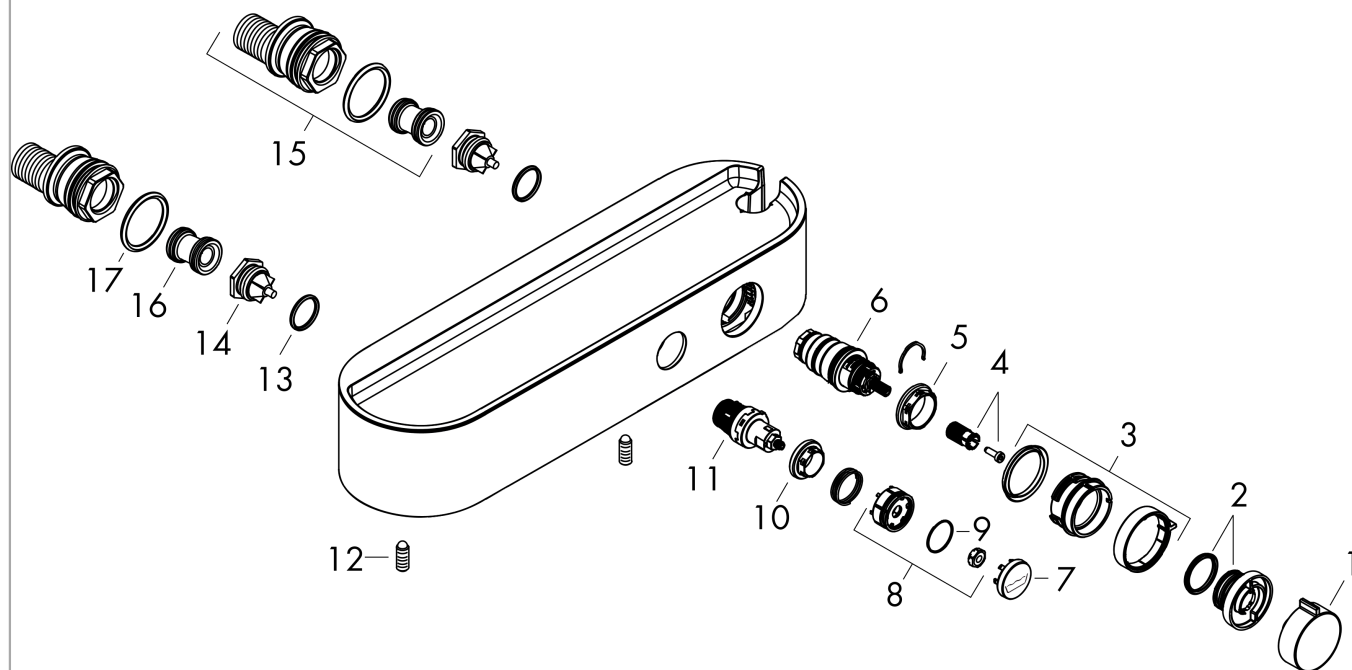

ShowerTablet Select**Термостат для душа 400, внешнего монтажа**: хром Артикулный номер: **24360000****Описание****Характеристики**

- 1 потребитель
- регулировка температуры и напора
- держатель ручного душа, встроенный в полку
- материал рукояток: пластик
- CoolContact термостат: Предотвращает нагрев корпуса, делая принятие душа еще безопаснее
- максимальный расход воды при 3 барах: 16,3 л/мин
- мин. рабочее давление: 1 бар
- макс. рабочее давление: 10 бар
- предохранительный ограничитель при 40°C
- регулируемое ограничение температуры
- с изолированной подачей воды
- клапан обратного тока воды
- с шумопоглотителем
- подходит для проточных водонагревателей
- полка из пластика
- поверхность полочки: графит
- вид соединения: G ½
- межосевое подключение: 150 мм ± 12 мм
- грязеулавливающий фильтр входит в комплект поставки
- Термостат поставляется с кнопкой ручной душ

Термостат для душа 400, внешнего монтажа

: хром Артикулный номер: 24360000

Покомпонентное изображение

Год выпуска: >04/22

ShowerTablet Select**Термостат для душа 400, внешнего монтажа**: хром Артикулный номер: **24360000****Перечень запасных частей**

Год выпуска: >04/22

Позиция	Описание	Артикулный номер	PC	PU
1	handle	94403000	-	1
2	safety set	94404000	-	1
3	handle	94405000	-	1
4	handle fixing set	92136000	-	1
5	nut	98913000	-	1
6	thermostat cartridge	98282000	-	1
7	spring with sleeve	92340000	-	1
8	set of symbols	98367000	-	1
9	O-ring 20x1	98140000	-	1
10	nut	98368000	-	1
11	shut off unit	95758000	-	1
12	hollow set screw M6x16 including o-ring 29x3	98372000	-	1
13	O-ring 17x2	98199000	-	1
14	non return valve (pressure-resistant up to 2 MPa)	95773000	-	1
15	set of S-unions	95772000	-	1
16	noise reduction	96429000	-	1
17	O-ring 29x3	98371000	-	1
a	cartridge for exchanged connections	92373000	-	1