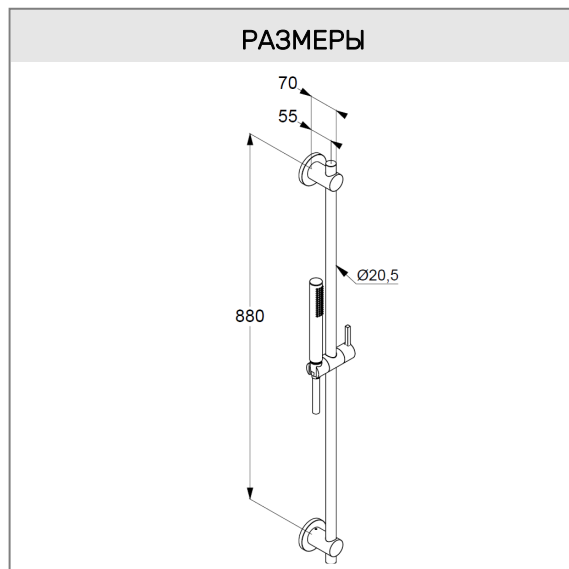

прокладка с сеточкой

душевой шланг KLUDI SUPARAFLEX SILVER

с двусторонней защитой от скручивания

G 1/2 x G 1/2 x 1600 мм

пластиковая оболочка

с коническими гайками

с крепежным набором

ФОТО

РАЗМЕРЫ

ГРАФИК РАСХОДА ВОДЫ