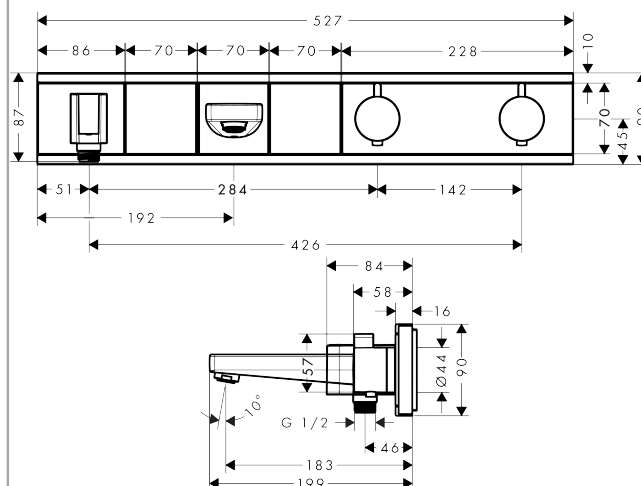

RainSelect

RainSelect для ванны с 2 кнопками, CM

Поверхности : **черный / хром** Артикульный номер: **15359600**

Описание

Характеристики

- состоит из: термостат, держатель для душа
- в зависимости от расхода и ситуации при установке, снижение расхода примерно на 50%, встроенная функция отключения
- 2 потребителя
- возможно одновременное включение нескольких потребителей
- кнопка Select включения / выключения для 2 потребителей
- картридж термостата, клапан Select
- мин. рабочее давление: 1 бар
- макс. рабочее давление: 10 бар
- предохранительный ограничитель при 40°C
- регулируемое ограничение температуры
- клапан обратного тока воды
- гайка шланга: для душевых шлангов с конической или цилиндрической гайкой с обеих сторон
- вид соединения: скрытая часть
- Термостат поставляется с кнопками ручной душ и ванна

Технология

Награды за дизайн

Продукт

Чертеж

RainSelect

RainSelect для ванны с 2 кнопками, CM

Поверхности : **черный / хром** Артикульный номер: **15359600**

Пример монтажа