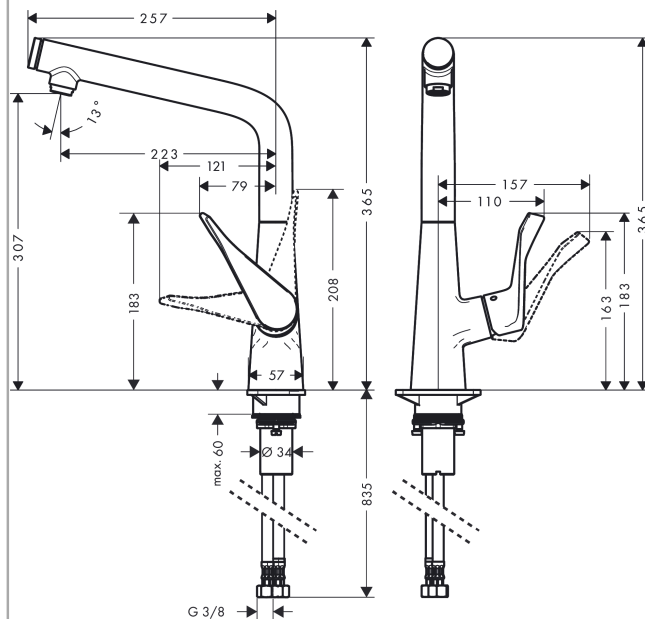

Metris Select M71

Кухонный смеситель однорычажный, 320, 1jet

Поверхности : под сталь Артикулльный номер: 14883800

Описание

Характеристики

- ComfortZone 320
- угол поворота излива: регулировка на 3 уровня, на 110°, 150° или 360°
- ламинарная струя
- кнопка Select: для комфортного включения/выключения воды
- максимальный расход воды при 3 бар: 8 л/мин
- керамический узел смешивания
- соединительные шланги G 3/8
- встроенный клапан обратного тока воды
- подходит для проточных водонагревателей

Технология

Продукт

Чертеж

График расхода воды