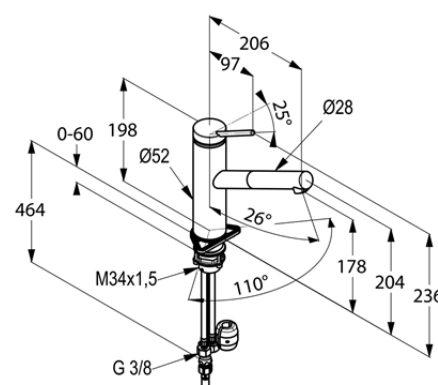

Изделие: **KLUDI TANGENTA**
однорычажный смеситель для кухни DN 10

Номер артикула: **44 991 F8 75**

Поверхность: **нержавеющая
неполированная
сталь**

Описание изделия:

литой рычаг
из нержавеющей стали
монтаж на одно отверстие
класс расхода воды A
аэратор s-pointer M 24 x 1
керамический картридж
с ограничителем
горячей воды
выдвижной, поворотный излив (110°)
защита от обратного тока воды
гибкая подводка G 3/8
класс шума I

Дополнительная информация:

Класс расхода воды A:
макс. расход воды до 15 л/мин. при давлении 3 бара

Класс шума I:
макс. 20 дБ при давлении 3 бара

Фото продукта

Размеры

График расхода воды