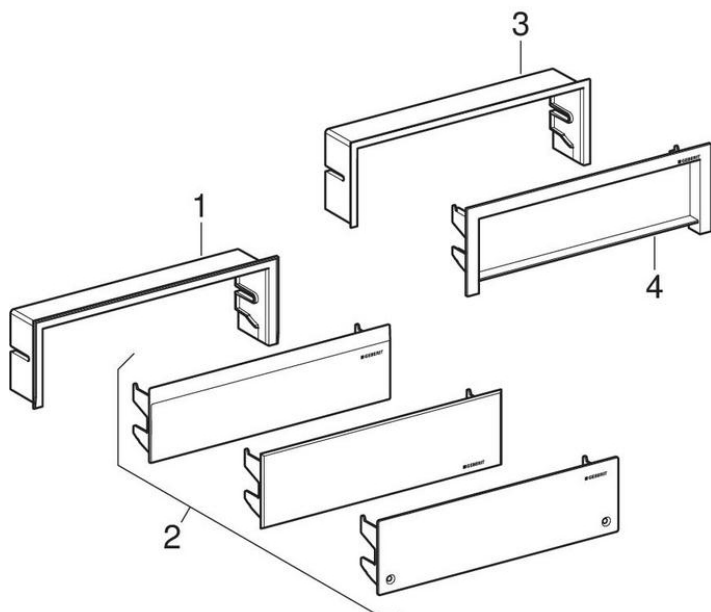

Декоративные комплекты для элементов душа Geberit Uniflex

2010 - 2015

Характеристики

Год начала выпуска	2010
Год завершения выпуска	2015

Действительно для изделия

154.330.21.1 **154.330.FW.1**

#	Арт. №	Наименование	Замена для
1	242.367.00.1	Рама Geberit для комплектующей душа	
2	242.990.11.1	Облицовка Geberit для комплектующей душа: Альпийский белый	
2	242.990.21.1	Облицовка Geberit для комплектующей душа: Глянцевый хром	154.330.21.1
2	242.991.FW.1	Облицовка Geberit для комплектующей душа: Сталь нержавеющая матированная	154.330.FW.1
2	242.992.FW.1	Облицовка Geberit для комплектующей душа: Сталь нержавеющая матированная	
3	242.442.16.1	Рамка Geberit для финишного комплекта для облицовки плиткой	
4	242.993.00.1	Облицовка Geberit для комплектующей душа: Для облицовки плиткой	