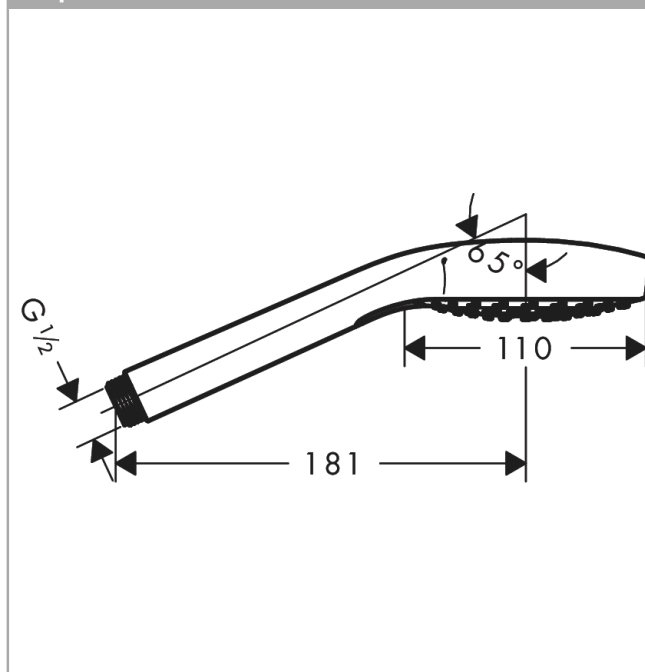

Croma Select S

Ручной душ Vario

Поверхности : **белый / хром** Артикульный номер: **26802400**

Описание

Характеристики

- размер душевого диска: 110 мм
- удобное переключение типов струи с помощью кнопки Select
- тип струи: Rain, IntenseRain, Turbo Rain
- максимальный расход воды при 3 бар: 15 л/мин
- с внутренней подачей воды
- промывающийся грязеулавливающий фильтр
- соединительная резьба G 1/2
- подходит для проточных водонагревателей

Технология

Награды за дизайн

Продукт

Чертеж

График расхода воды

Расход измерен практически с помощью соответствующей арматуры (термостат/смеситель/скрытый клапан).