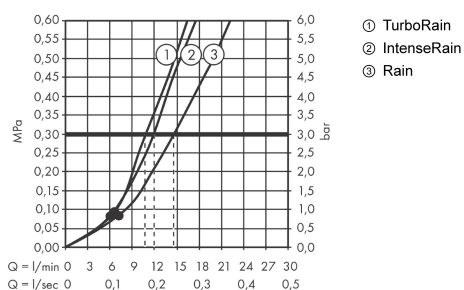

Croma Select S

Ручной душ Vario

Поверхности : **белый / хром** Артикульный номер: **26802400**

Описание

Характеристики

- размер душевого диска: 110 мм
- удобное переключение типов струи с помощью кнопки Select
- тип струи: Rain, IntenseRain, Turbo Rain
- максимальный расход воды при 3 бар: 15 л/мин
- с внутренней подачей воды
- промывающийся грязеулавливающий фильтр
- соединительная резьба G 1/2
- подходит для проточных водонагревателей

Технология

Награды за дизайн

Продукт

Чертеж

График расхода воды

Расход измерен практически с помощью соответствующей арматуры (термостат/смеситель/скрытый клапан).