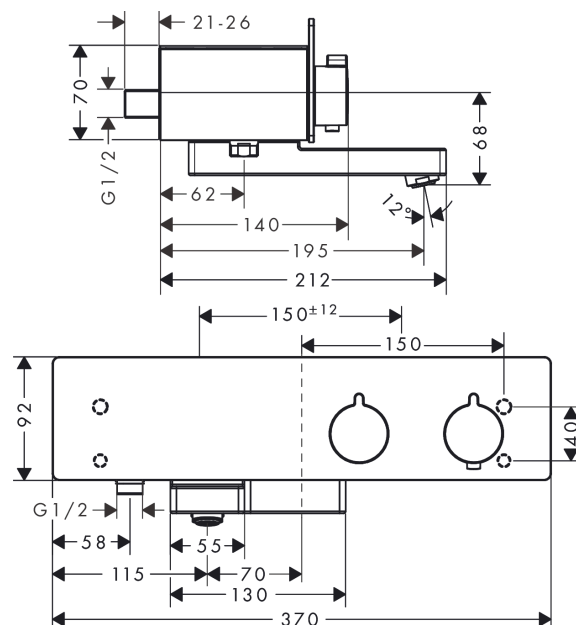

ShowerTablet

Термостат ShowerTablet 350, BM

Поверхности : **белый / хром** Артикульный номер: **13107400**

Описание

Характеристики

- выступ 195 мм
- 2 потребителя
- невозможно использование одновременно двумя потребителями
- межосевое подключение: 150 мм ± 12 мм
- расход воды изливом на ванны при 3 барах: 20 л/мин
- расход воды ручным душем при 3 барах: 14 л/мин
- картридж термостата, запорный и переключающий вентиль
- предохранительный ограничитель при 40°C
- регулируемое ограничение температуры
- с изолированной подачей воды
- клапан обратного тока воды
- с шумопоглотителем
- материал рукояток: металл
- поверхность полочки: анодированный алюминий
- материал крышки: безопасное стекло
- поверхность крышки цветовой вариант -000 = зеркальное стекло. Цветовой вариант -400 мм
- вид соединения: 1/2"
- грязеулавливающий фильтр входит в комплект поставки

Технология

Награды за дизайн

Продукт

Чертеж

ShowerTablet

Термостат ShowerTablet 350, BM

Поверхности : белый / хром Артикульный номер: 13107400

График расхода воды