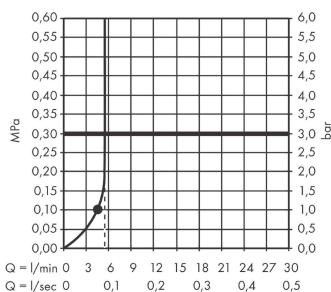

Pulsify S

Ручной душ 105 1jet EcoSmart+

: хром Артикулный номер: 24121000

Описание

Характеристики

- размер душевого диска: 105 мм
- тип струи: PowderRain
- максимальный расход воды при 3 барах: 5,7 л/мин
- расход воды PowderRain (при 3 барах): 5,7 л/мин
- мощающаяся вставка для фильтра
- соединительная резьба G 1/2
- подходит для проточных водонагревателей

Технология

Награды за дизайн

reddot winner 2021

Продукт

Чертеж

График расхода воды

Расход измерен практически с помощью соответствующей арматуры (термостат/смеситель/скрытый клапан).

Pulsify S
Ручной душ 105 1jet EcoSmart+
: хром Артикульный номер: 24121000