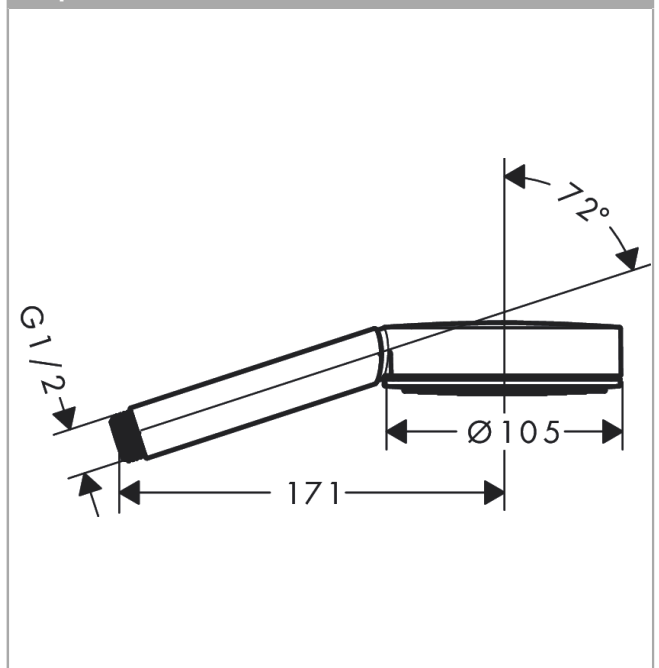

Pulsify S

Ручной душ 105 1jet EcoSmart+

: хром Артикулный номер: 24121000

Описание

Характеристики

- размер душевого диска: 105 мм
- тип струи: PowderRain
- максимальный расход воды при 3 барах: 5,7 л/мин
- расход воды PowderRain (при 3 барах): 5,7 л/мин
- мощающаяся вставка для фильтра
- соединительная резьба G 1/2
- подходит для проточных водонагревателей

Технология

Награды за дизайн

reddot winner 2021

Продукт

Чертеж

График расхода воды

Расход измерен практически с помощью соответствующей арматуры (термостат/смеситель/скрытый клапан).

Pulsify S
Ручной душ 105 1jet EcoSmart+
: хром Артикульный номер: 24121000