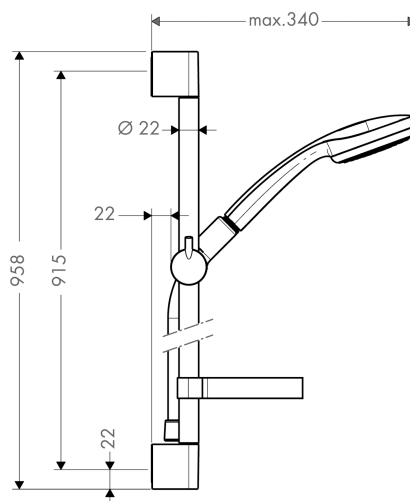

Срома 100

Душевой набор Mono со штангой 90 см и мыльницей

Поверхности : хром Артикульный номер: 27724000

Описание

Характеристики

- состоит из: ручной душ, душевая штанга, шланг для душа, ползунок, мыльница
- размер душевого диска: 100 мм
- тип струи: Rain
- со стороны душа упорный подшипник, предотвращающий перекручивание душевого шланга
- держатель ручного душа регулируется в пределах 90°, поворачивается вправо и влево, перемещается вверх и вниз
- максимальный расход воды при 3 бар: 16 л/мин
- хромированные настенные крепления из пластика

Технология

Продукт

Чертеж