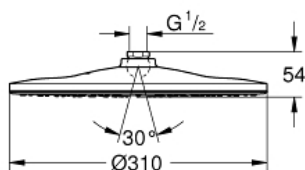

RAINSHOWER 310 MONO  
Верхний душ с одним режимом  
MODEL # 26562LS0

Pure Freude  
an Wasser

GROHE

Product Description:  
RAINSHOWER 310 MONO  
Верхний душ с одним режимом

Standard Specification:  
GROHE PureRain  
белая душевая поверхность  
шаровый шарнир с углом поворота  $\pm 10^\circ$   
резьбовое соединение 1/2"  
GROHE EcoJoy ограничитель расхода воды 9,5 л/мин  
GROHE DreamSpray превосходный поток воды  
GROHE StarLight хромированная поверхность  
с системой SpeedClean против известковых отложений  
Внутренний охлаждающий канал для продолжительного  
срока службы  
может использоваться с проточным водонагревателем  
минимальное давление 1,0 бар