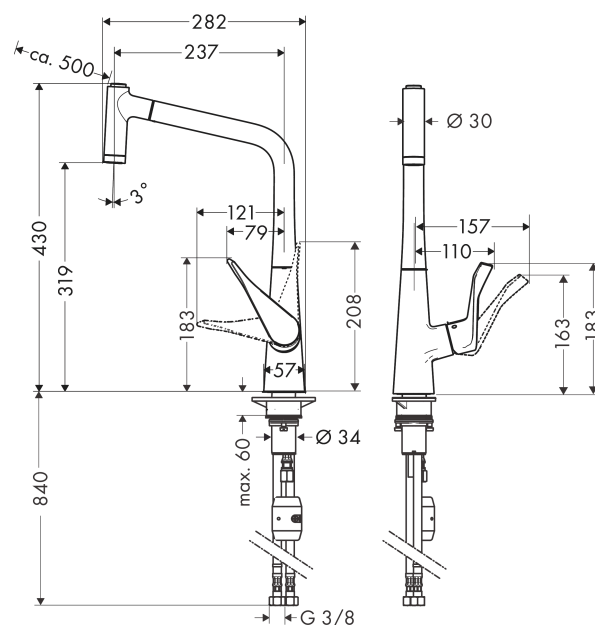

Metris M71

Кухонный смеситель однорычажный, 320, с вытяжным душем, 2jet

Поверхности : под сталь Артикулльный номер: 14820800

Описание

Характеристики

- ComfortZone 320
- угол поворота излива: регулировка на 2 уровня, на 110° или 150°
- ламинарная и душевая струя
- фиксируемая душевая струя, автоматическое переключение струи в исходный режим закрытием смесителя
- магнитная система крепления душа MagFit
- душевой шланг Quick-Connect
- максимальный расход воды при 3 бар: 10 л/мин
- керамический узел смешивания
- соединительные шланги G 3/8
- встроенный клапан обратного тока воды
- подходит для проточных водонагревателей

Технология

Продукт

Чертеж