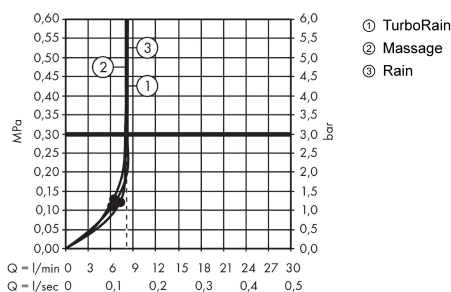

График расхода воды

Расход измерен практически с помощью соответствующей арматуры (термостат/смеситель/скрытый клапан).