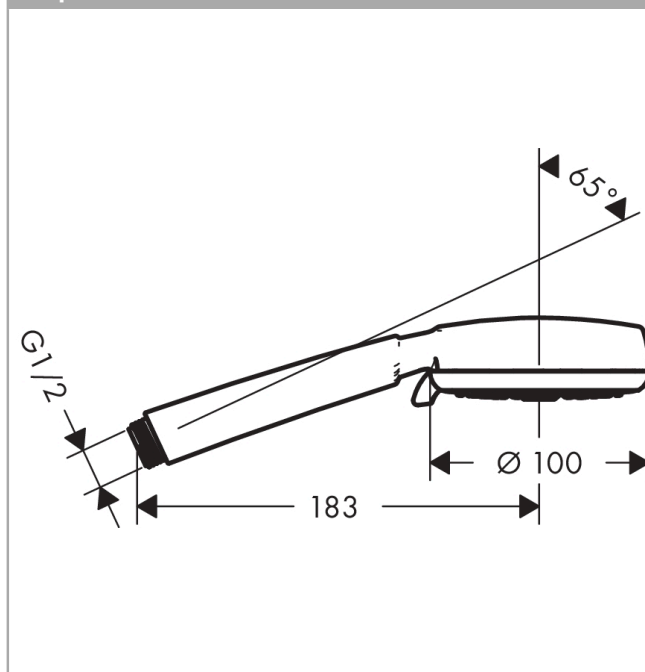

Crometta 100

Ручной душ Multi EcoSmart 9 л/мин

Поверхности : белый / хром   Артикульный номер: 26826400

Описание

Характеристики

- размер душевого диска: 100 мм
- переключение типов струи с помощью вращающегося душевого диска
- тип струи: Rain, массажная, Turbo Rain
- максимальный расход воды при 3 бар: 9 л/мин
- с внутренней подачей воды
- промывающийся грязеулавливающий фильтр
- соединительная резьба G 1/2
- подходит для проточных водонагревателей

Технология

Награды за дизайн

Продукт

Чертеж

График расхода воды

Расход измерен практически с помощью соответствующей арматуры (термостат/смеситель/скрытый клапан).