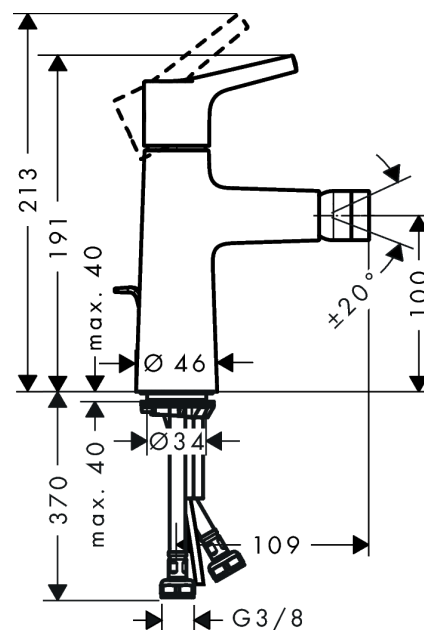

Talis S

Смеситель для биде, однорычажный, со сливным гарнитуром

Поверхности : хром Артикулный номер: 72200000

Описание

Характеристики

- выступ 126 мм
- аэратор с шарнирным соединением
- с неподвижным изливом
- обычная струя
- расход воды: 5 л/мин
- регулируемое ограничение температуры
- донный клапан, 1 1/4"
- подходит для проточных водонагревателей
- класс шума: I
- класс расхода воды: A

Технология

Продукт

Чертеж

График расхода воды