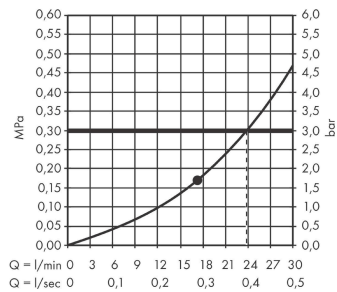

Rainfinity

Верхний душ 360 1jet

Поверхность: **матовый черный**

Артикульный номер: **26231670**

График расхода воды

Расход измерен практически с помощью соответствующей арматуры (термостат/смеситель/скрытый клапан).