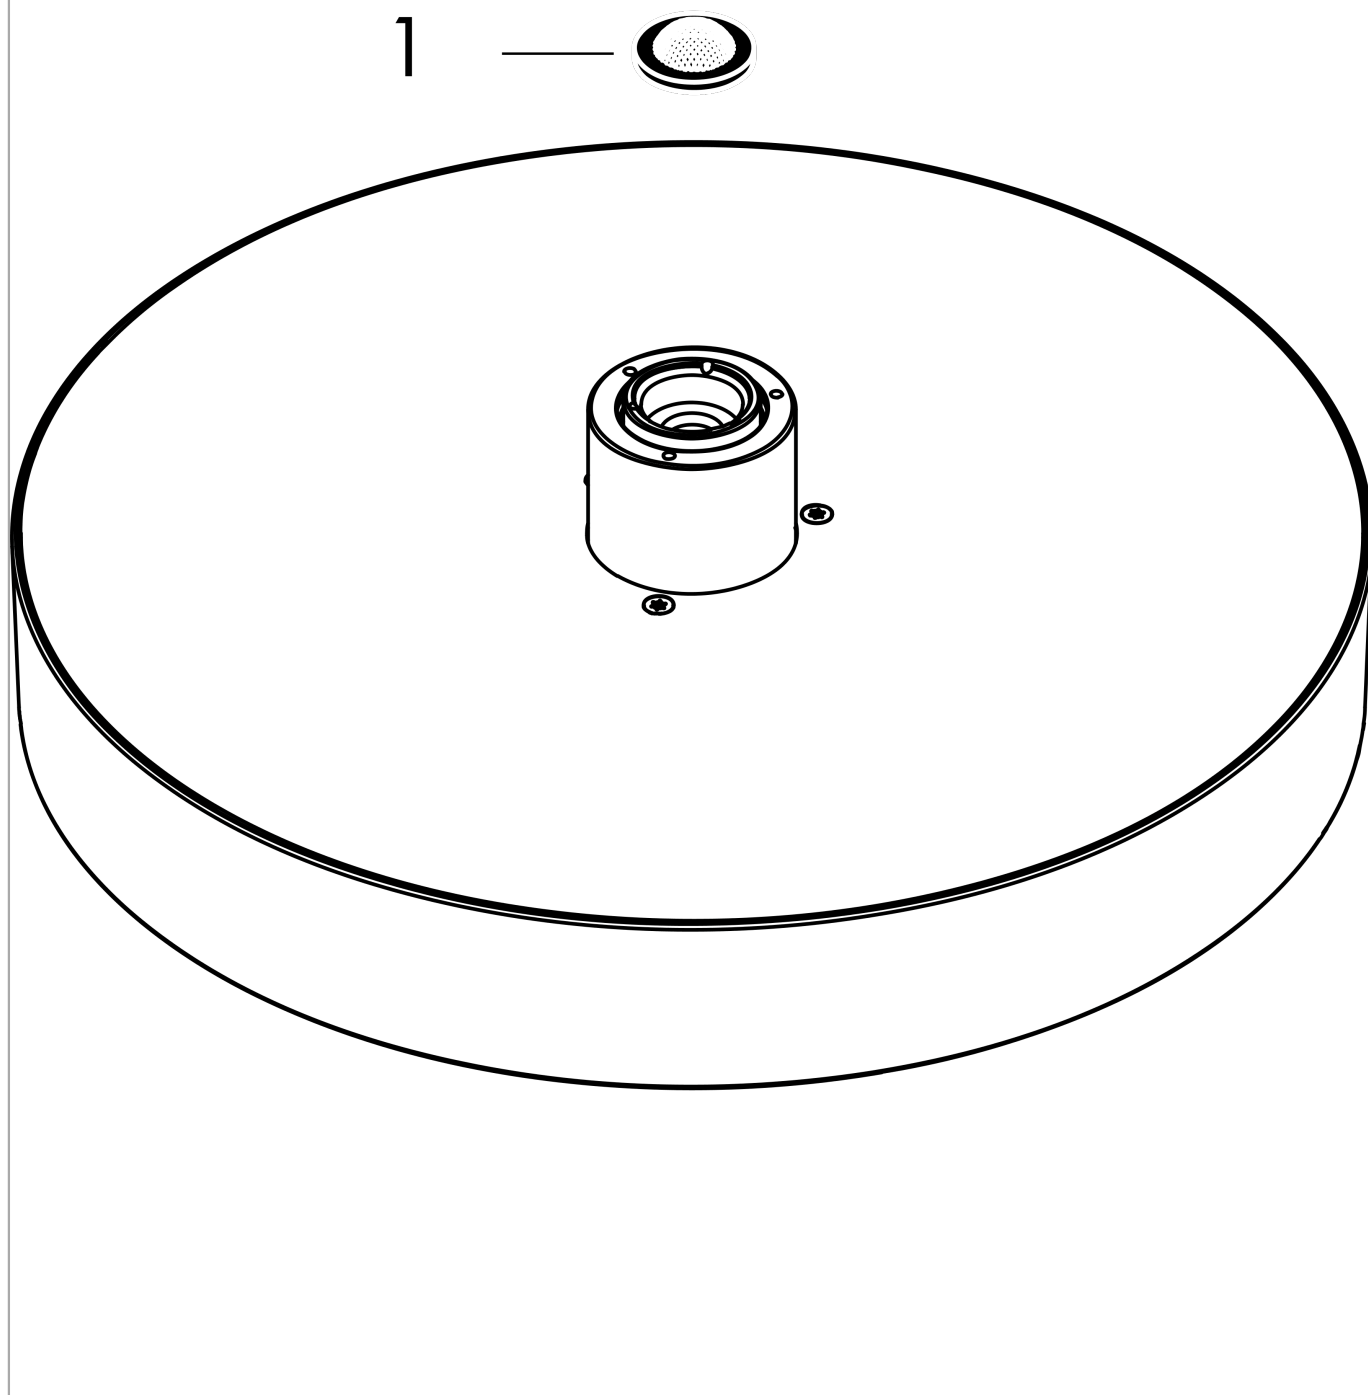

Rainfinity**Верхний душ 360 1jet**Поверхность: **матовый черный** Артикульный номер: **26231670****Описание****Характеристики**

- размер душевого диска: 360 мм
- тип струи: PowderRain
- шарнирное соединение: регулируемый угол верхнего душа (2 x 5°)
- рамка: металл
- материал душевого диска: алюминий
- поверхность душевого диска: графит
- максимальный расход воды при 3 барах: 20,3 л/мин
- расход воды PowderRain (при 3 барах): 20,3 л/мин
- минимальный расход для корректной работы: 17,3 л/мин
- минимальное давление: 2 bar
- съемный верхний душ для очистки
- монтаж: потолок или стена
- соединительная резьба G 1/2
- не подходит для проточных водонагревателей

Технология**Награды за дизайн**reddot award 2019
best of the best**Продукт****Чертеж**

Rainfinity**Верхний душ 360 1jet**Поверхность: **матовый черный**Артикульный номер: **26231670****График расхода воды**

Расход измерен практически с помощью соответствующей арматуры (термостат/смеситель/скрытый клапан).

Rainfinity

Верхний душ 360 1jet

Поверхность: матовый черный

Артикульный номер: 26231670

Покомпонентное изображение

Год выпуска: >04/21

Rainfinity**Верхний душ 360 1jet**Поверхность: **матовый черный**Артикульный номер: **26231670****Перечень запасных частей**Год выпуска: **>04/21**

Позиция	Описание	Артикульный номер	PC	PU
1	filter packing	94246000	-	1