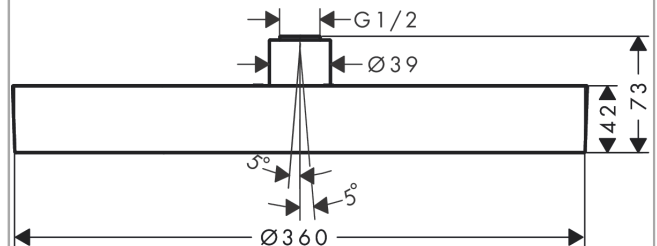

Rainfinity**Верхний душ 360 1jet**Поверхность: **матовый черный** Артикульный номер: **26231670****Описание****Характеристики**

- размер душевого диска: 360 мм
- тип струи: PowderRain
- шарнирное соединение: регулируемый угол верхнего душа (2 x 5°)
- рамка: металл
- материал душевого диска: алюминий
- поверхность душевого диска: графит
- максимальный расход воды при 3 барах: 20,3 л/мин
- расход воды PowderRain (при 3 барах): 20,3 л/мин
- минимальный расход для корректной работы: 17,3 л/мин
- минимальное давление: 2 bar
- съемный верхний душ для очистки
- монтаж: потолок или стена
- соединительная резьба G 1/2
- не подходит для проточных водонагревателей

Технология**Награды за дизайн**reddot award 2019
best of the best**Продукт****Чертеж**

Rainfinity**Верхний душ 360 1jet**Поверхность: **матовый черный**Артикульный номер: **26231670****График расхода воды**

Расход измерен практически с помощью соответствующей арматуры (термостат/смеситель/скрытый клапан).

Rainfinity

Верхний душ 360 1jet

Поверхность: матовый черный

Артикульный номер: 26231670

Покомпонентное изображение