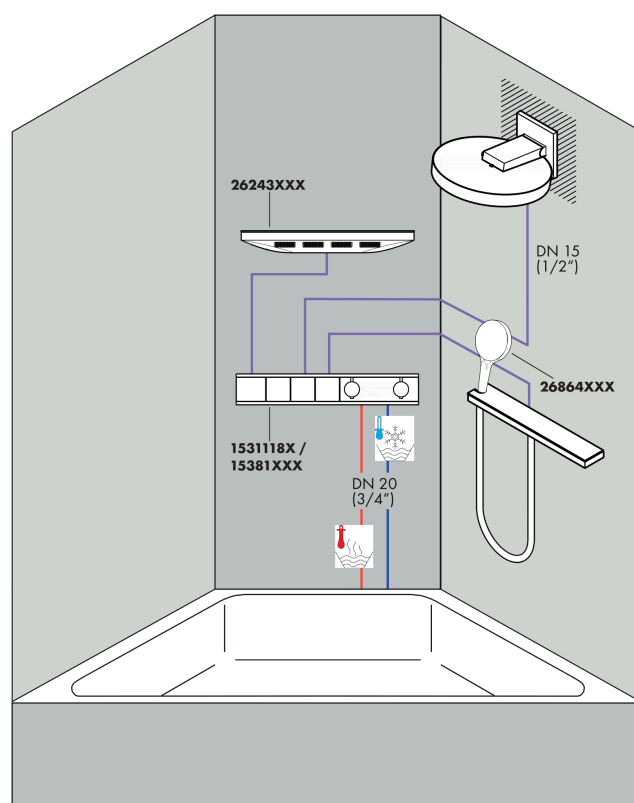

Rainfinity

Верхний душ 360 1jet с настенным креплением

Поверхность: шлиф. бронза Артикулный номер: 26230140

График расхода воды

Расход измерен практически с помощью соответствующей арматуры (термостат/смеситель/скрытый клапан).

Rainfinity

Верхний душ 360 1jet с настенным креплением

Поверхность: **шлиф. бронза** Артикульный номер: **26230140**

Пример монтажа

Rainfinity

Верхний душ 360 1jet с настенным креплением

Поверхность: **шлиф. бронза** Артикульный номер: **26230140**

Покомпонентное изображение

Год выпуска: >01/21

Rainfinity

Верхний душ 360 1jet с настенным креплением

Поверхность: **шлиф. бронза** Артикульный номер: **26230140**

Перечень запасных частей

Год выпуска: >01/21

Позиция	Описание	Артикульный номер	PC	PU
1	head shower	93666140	-	1
2	cover	93524140	-	1
3	installation unit cpl.	94677000	-	1
4	cramp	93525000	-	1
5	escutcheon	93523140	-	1
6	O-ring 9x2	98119000	-	1
7	filter packing	94246000	-	1
8	connecting thread	94673000	-	1
9	O-ring 13x2,5	98428000	-	1