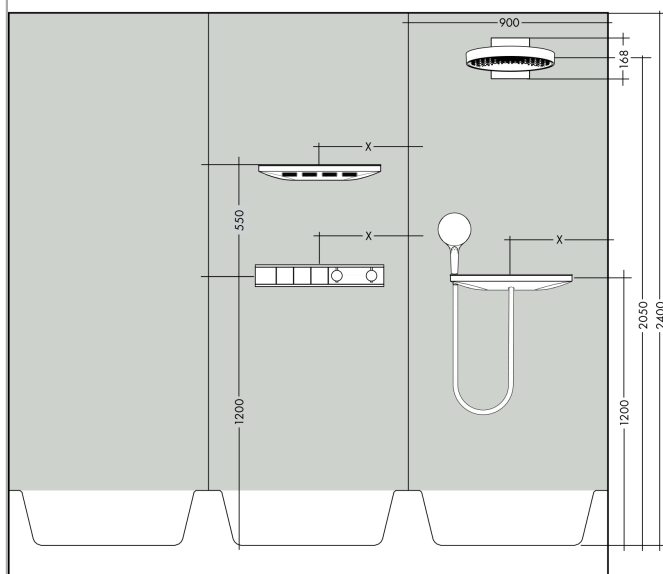

Rainfinity

Верхний душ 360 1jet с настенным креплением

Поверхность: шлиф. бронза Артикулный номер: 26230140

График расхода воды

Расход измерен практически с помощью соответствующей арматуры (термостат/смеситель/скрытый клапан).

Rainfinity

Верхний душ 360 1jet с настенным креплением

Поверхность: **шлиф. бронза** Артикульный номер: **26230140**

Пример монтажа

Rainfinity

Верхний душ 360 1jet с настенным креплением

Поверхность: **шлиф. бронза** Артикульный номер: **26230140**

Покомпонентное изображение

Год выпуска: >01/21

Rainfinity

Верхний душ 360 1jet с настенным креплением

Поверхность: **шлиф. бронза** Артикульный номер: **26230140**

Перечень запасных частей

Год выпуска: >01/21

Позиция	Описание	Артикульный номер	PC	PU
1	head shower	93666140	-	1
2	cover	93524140	-	1
3	installation unit cpl.	94677000	-	1
4	cramp	93525000	-	1
5	escutcheon	93523140	-	1
6	O-ring 9x2	98119000	-	1
7	filter packing	94246000	-	1
8	connecting thread	94673000	-	1
9	O-ring 13x2,5	98428000	-	1