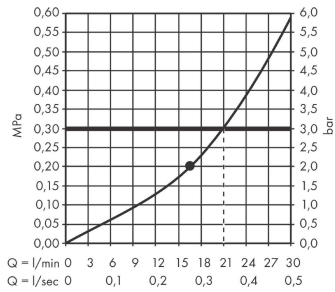

Rainfinity

Верхний душ 360 1jet с настенным креплением

Поверхность: шлиф. бронза Артикулный номер: 26230140

График расхода воды

Расход измерен практически с помощью соответствующей арматуры (термостат/смеситель/скрытый клапан).