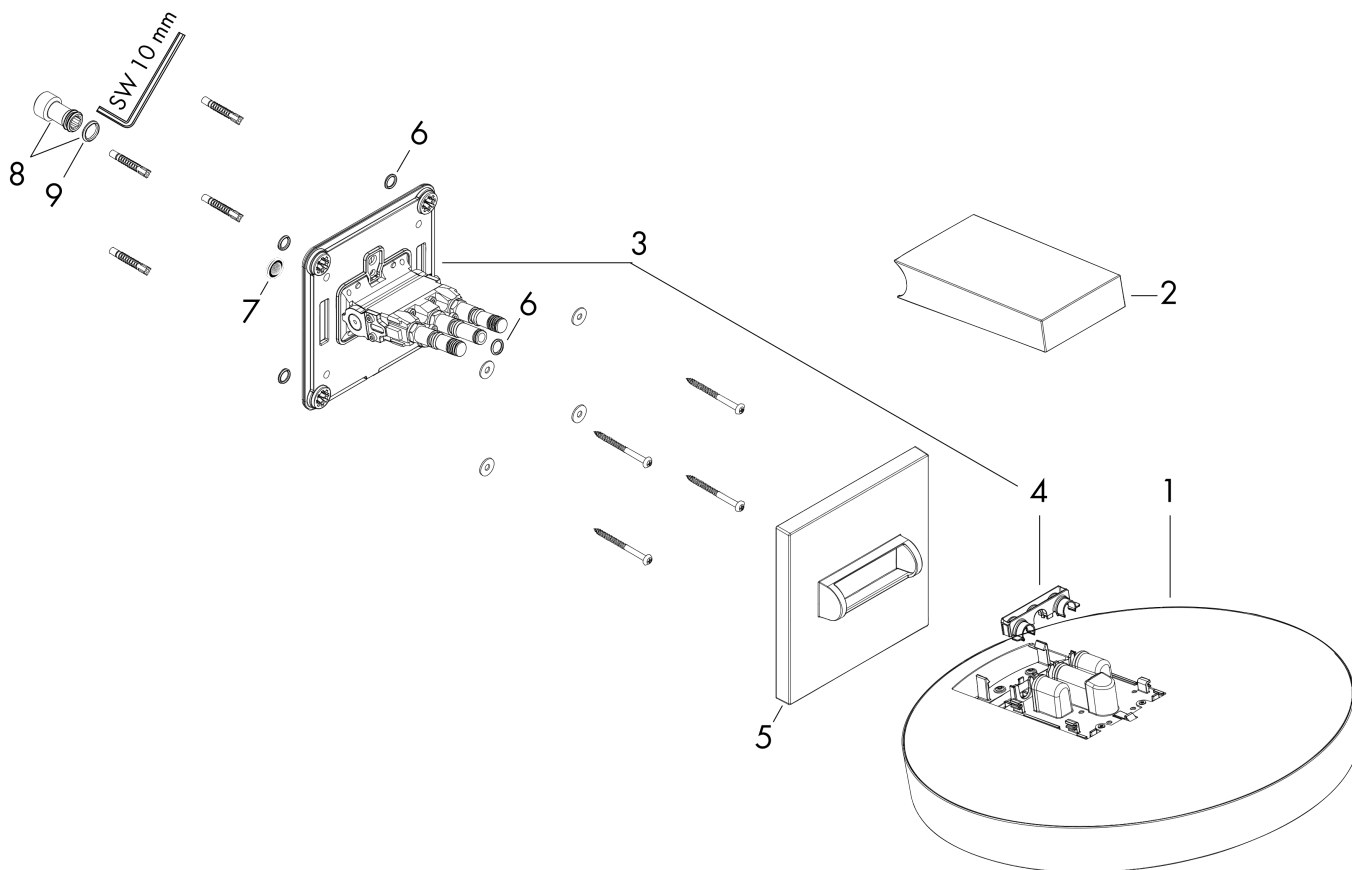

Rainfinity

Верхний душ 360 1jet с настенным креплением

Поверхность: шлиф. бронза Артикулный номер: 26230140

График расхода воды

Расход измерен практически с помощью соответствующей арматуры (термостат/смеситель/скрытый клапан).

Rainfinity

Верхний душ 360 1jet с настенным креплением

Поверхность: **шлиф. бронза** Артикульный номер: **26230140**

Пример монтажа

Rainfinity

Верхний душ 360 1jet с настенным креплением

Поверхность: **шлиф. бронза** Артикульный номер: **26230140**

Покомпонентное изображение

Год выпуска: >01/21

Rainfinity

Верхний душ 360 1jet с настенным креплением

Поверхность: **шлиф. бронза** Артикульный номер: **26230140**

Перечень запасных частей

Год выпуска: >01/21

Позиция	Описание	Артикульный номер	PC	PU
1	head shower	93666140	-	1
2	cover	93524140	-	1
3	installation unit cpl.	94677000	-	1
4	cramp	93525000	-	1
5	escutcheon	93523140	-	1
6	O-ring 9x2	98119000	-	1
7	filter packing	94246000	-	1
8	connecting thread	94673000	-	1
9	O-ring 13x2,5	98428000	-	1