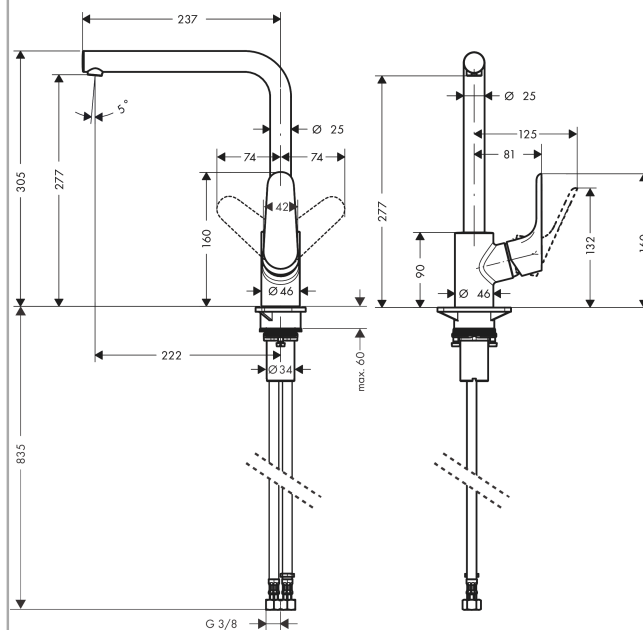

Focus M41

Кухонный смеситель однорычажный, 280, jet

Поверхности : хром Артикульный номер: 31817000

Описание

Характеристики

- ComfortZone 280
- угол поворота излива: регулировка на 3 уровня, на 110°, 150° или 360°
- с возможностью размещения рукоятки справа или слева
- обычная струя
- максимальный расход воды при 3 бар: 12 л/мин
- керамический узел смешивания
- соединительные шланги G 3/8
- подходит для проточных водонагревателей

Технология

Продукт

Чертеж

График расхода воды