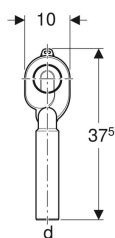

Сифон Geberit, вертикальный выпуск

Образец

Цели применения

- Для писсуаров со стоком назад
- Для писсуаров с объемом смыва 1–4 л

Технические характеристики

Высота гидрозатвора	50 мм
Материал	Пластик

Объем поставки

- Манжета из EPDM

Арт. №	Цвет / поверхность	d, ø
152.951.11.1	Альпийский белый	50 мм