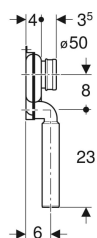

Сифон Geberit, вертикальный выпуск

Образец

Цели применения

- Для писсуаров со стоком назад
- Для писсуаров с объемом смыва 1–4 л

Технические характеристики

Высота гидрозатвора	50 мм
Материал	Пластик

Объем поставки

- Манжета из EPDM

Арт. №	Цвет / поверхность	d, ø
152.951.11.1	Альпийский белый	50 мм