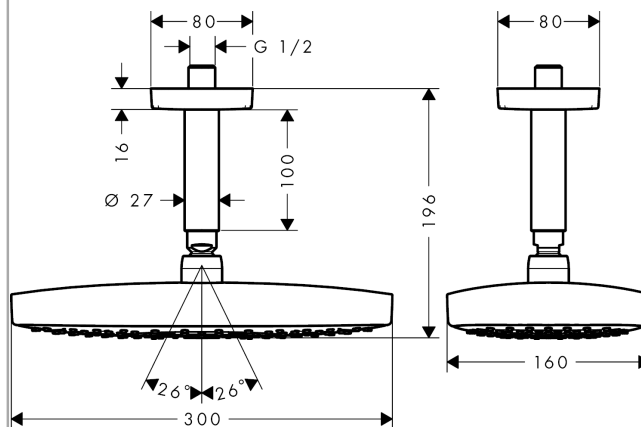

Raindance Select E
Верхний душ 300 2jet с потолочным подсоединением
 Поверхности : **хром** Артикульный номер: **27384000**

Описание

Характеристики

- состоит из: верхний душ, потолочное подсоединение
- тип струи: Rain, RainAir
- размер душевого диска: 300 x 160 мм
- шарнирное соединение: регулируемый угол верхнего душа
- расход воды для струи Rain (при 3 бар): 15 л/мин
- расход воды для струи RainAir (при 3 бар): 15 л/мин
- при помощи кнопки Select на верхнем душе
- поверхность душевого диска: хром или белый
- материал душевого диска: металл
- съемный душевой диск для очистки
- металлическое потолочное подсоединение
- длина потолочного подсоединения: 100 мм
- монтаж: потолок
- соединительная резьба G 1/2

Технология

Продукт

Чертеж

Raindance Select E
Верхний душ 300 2jet с потолочным подсоединением
 Поверхности : **хром** Артикульный номер: **27384000**

График расхода воды

Расход измерен практически с помощью соответствующей арматуры (термостат/смеситель/скрытый клапан).