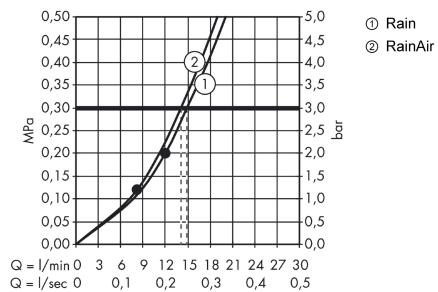

Технология

Продукт

Чертеж

Raindance Select E
Верхний душ 300 2jet с потолочным подсоединением
 Поверхности : **хром** Артикульный номер: **27384000**

График расхода воды

Расход измерен практически с помощью соответствующей арматуры (термостат/смеситель/скрытый клапан).