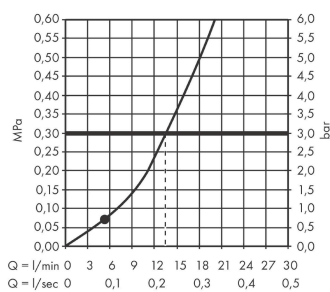

Pulsify S

Ручной душ 105 1jet

: матовый черный Артикульный номер: 24120670

Описание

Характеристики

- размер душевого диска: 105 мм
- тип струи: PowderRain
- максимальный расход воды при 3 барах: 13,5 л/мин
- расход воды PowderRain (при 3 барах): 13,5 л/мин
- моющаяся вставка для фильтра
- соединительная резьба G 1/2
- подходит для проточных водонагревателей

Технология

Награды за дизайн

reddot winner 2021

Продукт

Чертеж

График расхода воды

Pulsify S
Ручной душ 105 1jet
: матовый черный Артикульный номер: 24120670

Покомпонентное изображение