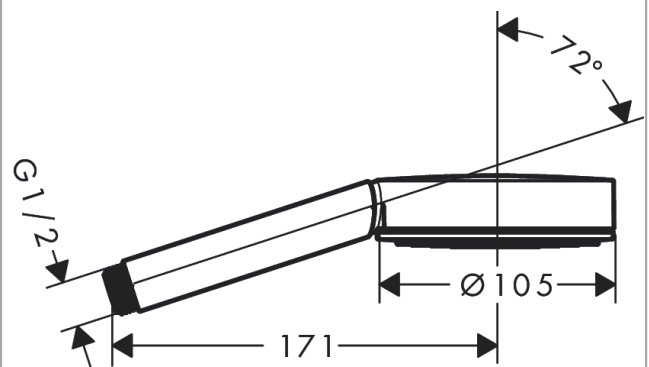

Pulsify S

Ручной душ 105 1jet

: матовый черный Артикульный номер: 24120670

Описание

Характеристики

- размер душевого диска: 105 мм
- тип струи: PowderRain
- максимальный расход воды при 3 барах: 13,5 л/мин
- расход воды PowderRain (при 3 барах): 13,5 л/мин
- моющаяся вставка для фильтра
- соединительная резьба G 1/2
- подходит для проточных водонагревателей

Технология

Награды за дизайн

reddot winner 2021

Продукт

Чертеж

График расхода воды

Pulsify S
Ручной душ 105 1jet
: матовый черный Артикульный номер: 24120670

Покомпонентное изображение