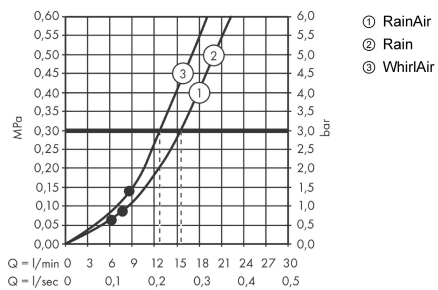

Технология

Продукт

Чертеж

Raindance Select S

Душевой набор 120 3jet со штангой 65 см и мыльницей

Поверхности : **хром** Артикульный номер: **26630000**

График расхода воды

Расход измерен практически с помощью соответствующей арматуры (термостат/смеситель/скрытый клапан).