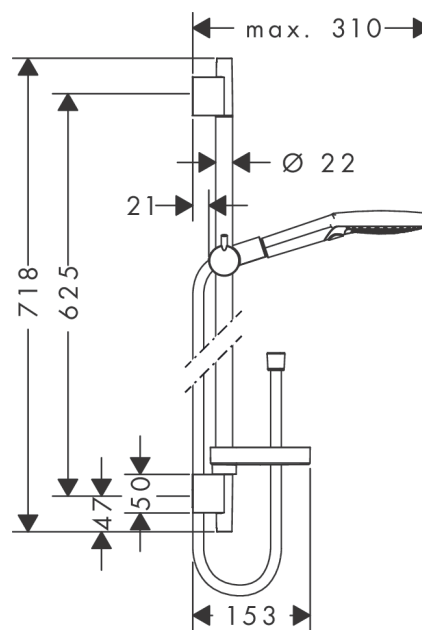

Raindance Select S

Душевой набор 120 3jet со штангой 65 см и мыльницей

Поверхности : **хром** Артикульный номер: **26630000**

Описание

Характеристики

- состоит из: ручной душ, душевая штанга, шланг для душа, ползунок, мыльница
- размер душевого диска: 125 мм
- тип струи: Rain, RainAir, Whirl
- удобное переключение типов струи с помощью кнопки Select
- со стороны душа упорный подшипник, предотвращающий перекручивание душевого шланга
- держатель ручного душа регулируется в пределах 90°, поворачивается вправо и влево, перемещается вверх и вниз
- максимальный расход воды при 3 бар: 15 л/мин
- хромированные настенные крепления из пластика

Технология

Продукт

Чертеж

Raindance Select S

Душевой набор 120 3jet со штангой 65 см и мыльницей

Поверхности : **хром** Артикульный номер: **26630000**

График расхода воды

Расход измерен практически с помощью соответствующей арматуры (термостат/смеситель/скрытый клапан).

Raindance Select S

Душевой набор 120 3jet со штангой 65 см и мыльницей

Поверхности : **хром** Артикульный номер: **26630000**

Пример монтажа