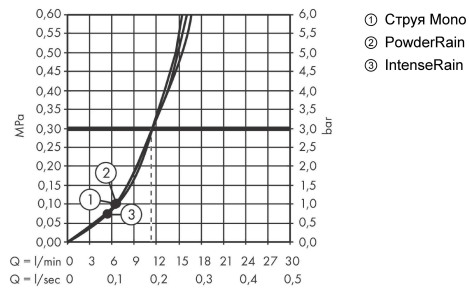

Pulsify Select S**Ручной душ 105 3jet Activation**: матовый черный Артикульный номер: **24100670****Описание****Характеристики**

- размер душевого диска: 105 мм
- тип струи: MonoRain, IntenseRain, PowderRain
- удобное переключение типов струи с помощью кнопки Select
- максимальный расход воды при 3 барах: 11,5 л/мин
- расход воды PowderRain (при 3 барах): 11,4 л/мин
- расход воды для струи Mono (при 3 бар): 11,4 л/мин
- расход воды для струи IntenseRain (при 3 бар): 11,5 л/мин
- мощная вставка для фильтра
- соединительная резьба G 1/2
- подходит для проточных водонагревателей

Технология**Награды за дизайн**

reddot winner 2021

Продукт**Чертеж**

Pulsify Select S

Ручной душ 105 3jet Activation

: матовый черный Артикулный номер: 24100670

График расхода воды

Расход измерен практически с помощью соответствующей арматуры (термостат/смеситель/скрытый клапан).