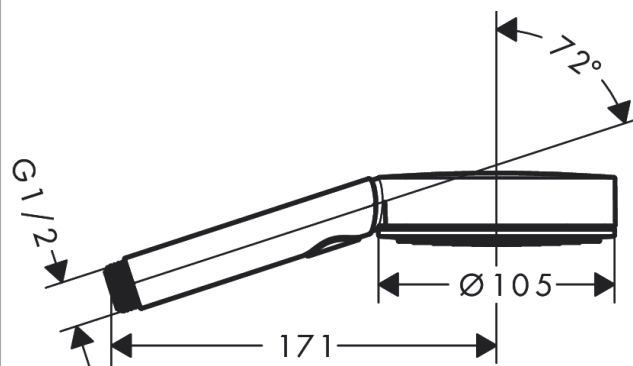

Pulsify Select S**Ручной душ 105 3jet Activation**: матовый черный Артикульный номер: **24100670****Описание****Характеристики**

- размер душевого диска: 105 мм
- тип струи: MonoRain, IntenseRain, PowderRain
- удобное переключение типов струи с помощью кнопки Select
- максимальный расход воды при 3 барах: 11,5 л/мин
- расход воды PowderRain (при 3 барах): 11,4 л/мин
- расход воды для струи Mono (при 3 бар): 11,4 л/мин
- расход воды для струи IntenseRain (при 3 бар): 11,5 л/мин
- мощная вставка для фильтра
- соединительная резьба G 1/2
- подходит для проточных водонагревателей

Технология**Награды за дизайн**

reddot winner 2021

Продукт**Чертеж**

Pulsify Select S

Ручной душ 105 3jet Activation

: матовый черный Артикулный номер: 24100670

График расхода воды

Расход измерен практически с помощью соответствующей арматуры (термостат/смеситель/скрытый клапан).