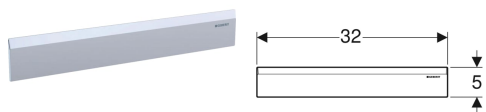

Декоративный комплект Geberit для водоотвода в стене, облицовка из пластика

Образец

Цели применения

- Для стеновых водоотводов Geberit

Объем поставки

- Облицовка
- Вставка-ребро

Характеристики

- Для выполнения очистки элемент можно вытащить

- Торцевой шестигранный ключ

Арт. №	Цвет / поверхность
154.335.11.1	Альпийский белый
154.335.21.1	Глянцевый хром