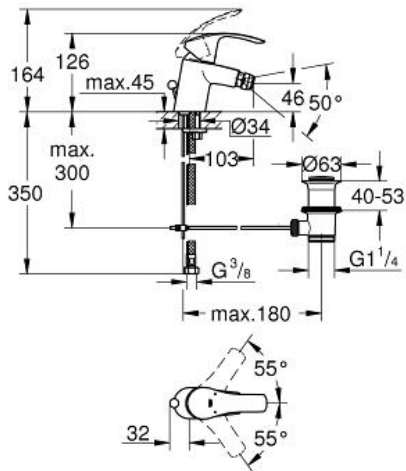

EUROSMART

Смеситель однорычажный для биде DN 15 S-Size

MODEL # 32929002

Pure Freude  
an Wasser

GROHE

Product Description:

EUROSMART

Смеситель однорычажный для биде DN 15 S-Size

Standard Specification:

монтаж на одно отверстие

металлический рычаг

GROHE SilkMove керамический картридж 35 мм

регулировка расхода воды

с ограничителем температуры

GROHE StarLight хромированная поверхность

GROHE EcoJoy 5,7 л/мин

GROHE QuickFix быстрая монтажная система

с шаровым шарниром

сливной гарнитур 1 1/4"

гибкая подводка

Color:

□ 32929002 хром