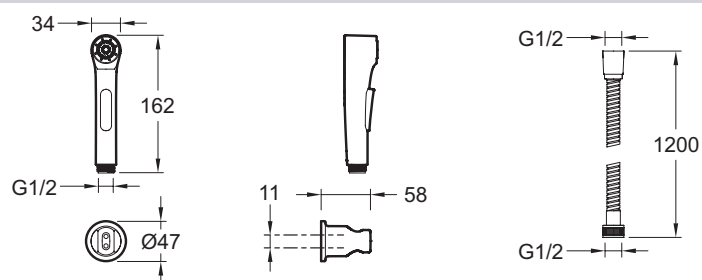

E97258

Коллекция: ELATE

### Технический чертёж

Спецификация продукта: Гигиенический душ ELATE, шланг, держатель, хром.. E97258. Коллекция: ELATE.