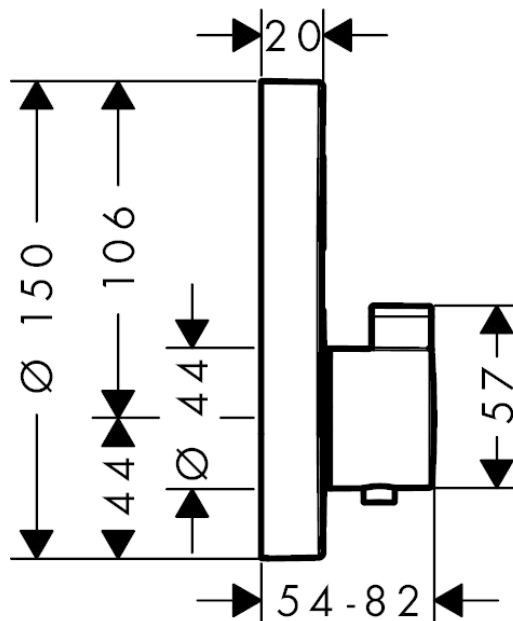

ShowerSelect S

Термостат ShowerSelect S, для 1 потребителя, СМ

Поверхности : **хром** Артикульный номер: **15744000**

Описание

Характеристики

- 1 потребитель
- кнопка Select включения / выключения для одного потребителя
- картридж термостата, клапан Select
- мин. рабочее давление: 1 бар
- макс. рабочее давление: 10 бар
- предохранительный ограничитель при 40°C
- регулируемое ограничение температуры
- вид соединения: скрытая часть
- Термостат поставляется с кнопкой вкл/выкл

Технология

Продукт

Чертеж

График расхода воды