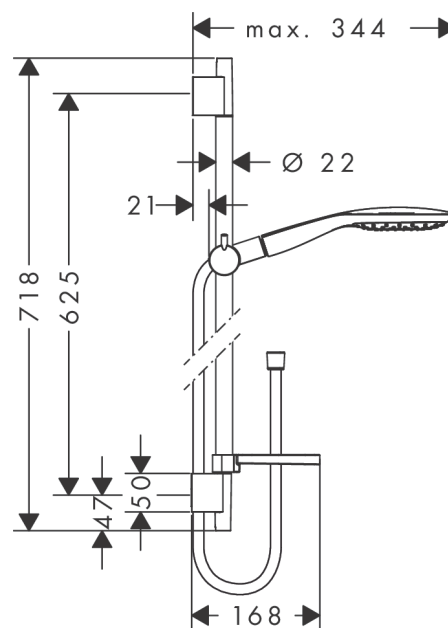

Raindance Select E

Душевой набор 150 3jet со штангой 65 см и мыльницей

Поверхности : **хром** Артикульный номер: **27856000**

Описание

Характеристики

- состоит из: ручной душ, душевая штанга, шланг для душа, ползунок, мыльница
- тип струи: RainAir, CaresseAir, Mix
- удобное переключение типов струи с помощью кнопки Select
- со стороны душа упорный подшипник, предотвращающий перекручивание душевого шланга
- держатель ручного душа регулируется в пределах 90°, поворачивается вправо и влево, перемещается вверх и вниз
- максимальный расход воды при 3 бар: 16 л/мин
- хромированные настенные крепления из пластика

Технология

Продукт

Чертеж

Raindance Select E

Душевой набор 150 3jet со штангой 65 см и мыльницей

Поверхности : хром Артикулный номер: 27856000

График расхода воды

Расход измерен практически с помощью соответствующей арматуры (термостат/смеситель/скрытый клапан).

Raindance Select E
Душевой набор 150 3jet со штангой 65 см и мыльницей
 Поверхности : **хром** Артикульный номер: **27856000**

Пример монтажа