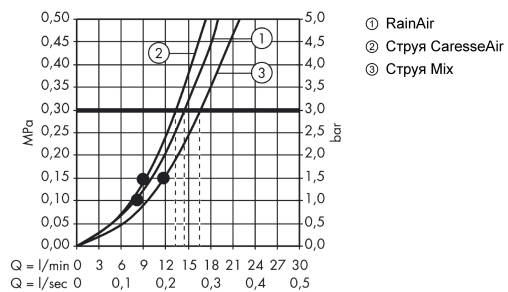

Технология

Продукт

Чертеж

Raindance Select E

Душевой набор 150 3jet со штангой 65 см и мыльницей

Поверхности : хром Артикулный номер: 27856000

График расхода воды

Расход измерен практически с помощью соответствующей арматуры (термостат/смеситель/скрытый клапан).