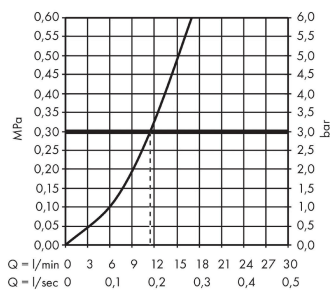

График расхода воды