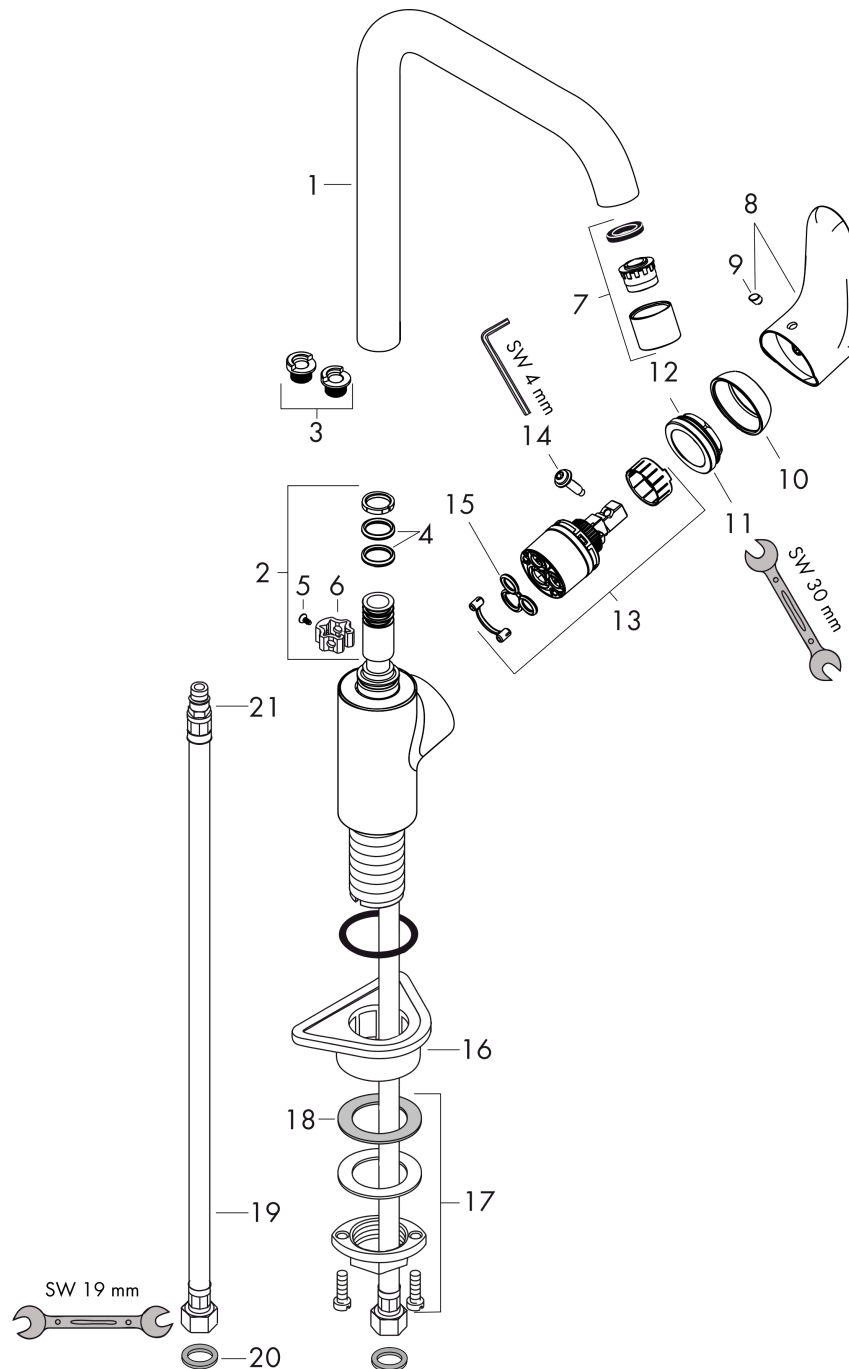

### График расхода воды

**Focus M41**

**Кухонный смеситель однорычажный, 260, 1 jet**  
 : матовый черный    Артикульный номер: **31820670**

**Покомпонентное изображение**

Год выпуска: >08/19

**Focus M41**

**Кухонный смеситель однорычажный, 260, 1 jet**  
 : матовый черный Артикульный номер: **31820670**

**Перечень запасных частей**

Год выпуска: &gt;08/19

Позиция	Описание	Артикульный номер	PC	PU
1	spout cpl.	95822670	-	1
2	sealing set	92646000	-	1
3	set of locating rings (110° / 150°)	98486000	-	1
4	O-Ring 14x2,5	98189000	-	1
5	screw	97662000	-	1
6	axialring	97558000	-	1
7	aerator M22x1 (15 l/min)	95824670	-	1
8	handle	98532670	-	1
9	screw cover	96338000	-	1
10	flange	95498670	-	1
11	nut	97209000	-	1
12	O-Ring 32x2	98193000	-	1
13	cartridge, assy	92730000	-	1
14	locking screw for handle	95140000	-	1
15	seal	95008000	-	1
16	support	97523000	-	1
17	fixing set (Ø 34)	95049000	-	1
18	lever collar	97548000	-	1
19	connection hose 900 mm M8x0,75 G3/8	98758000	-	1
20	O-ring 7x1,5	98422000	-	1
21	sealing set	95581000	-	1
a	Grease	90920000	-	1
b	set of locating rings (60° / 80°)	92259000	-	1