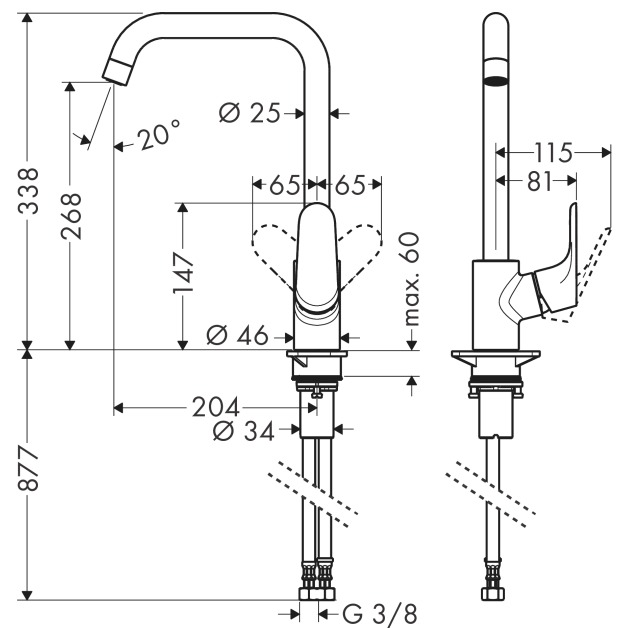

Focus M41

Кухонный смеситель однорычажный, 260, 1 jet
: матовый черный Артикульный номер: 31820670

Описание

Характеристики

- с возможностью размещения рукоятки справа или слева
- ComfortZone 260
- угол поворота излива: регулировка на 3 уровня, на 110°, 150° или 360°
- обычная струя
- максимальный расход воды при 3 барах: 12 л/мин
- керамический узел смешивания
- соединительные шланги G 3/8
- регулируемое ограничение температуры
- подходит для проточных водонагревателей

Технология

Награды за дизайн

Продукт

Чертеж

График расхода воды