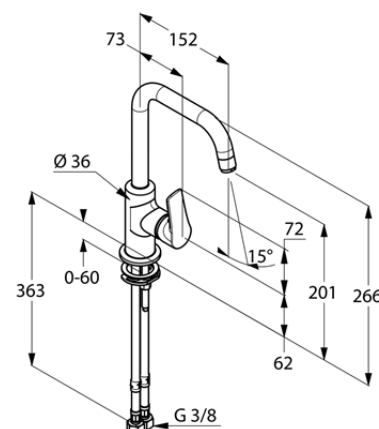

Изделие: **KLUDI TERCIO**  
однорычажный смеситель на умывальник  
DN 10

Номер артикула: **38 024 05 75**

Поверхность: **хром**

Описание изделия:

литой рычаг  
монтаж на одно отверстие  
расход воды 5 л/мин  
аэратор M 18 x 1  
керамический картридж  
поворотный излив (360°)  
гибкая подводка G 3/8  
система быстрого монтажа  
без донного клапана

Фото продукта

Размеры

График расхода воды