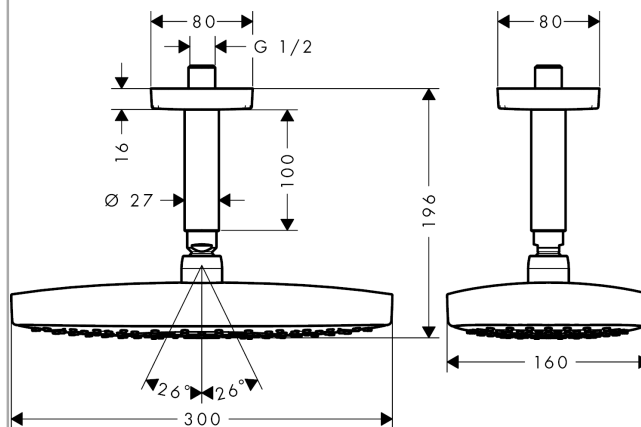

Raindance Select E

Верхний душ 300 2jet с потолочным подсоединением

Поверхности : белый / хром Артикулный номер: 27384400

Описание

Характеристики

- состоит из: верхний душ, потолочное подсоединение
- тип струи: Rain, RainAir
- размер душевого диска: 300 x 160 мм
- шарнирное соединение: регулируемый угол верхнего душа
- расход воды для струи Rain (при 3 бар): 15 л/мин
- расход воды для струи RainAir (при 3 бар): 15 л/мин
- при помощи кнопки Select на верхнем душе
- поверхность душевого диска: хром или белый
- материал душевого диска: металл
- съемный душевой диск для очистки
- металлическое потолочное подсоединение
- длина потолочного подсоединения: 100 мм
- монтаж: потолок
- соединительная резьба G 1/2

Технология

Продукт

Чертеж

Raindance Select E

Верхний душ 300 2jet с потолочным подсоединением

Поверхности : белый / хром Артикульный номер: 27384400

График расхода воды

Расход измерен практически с помощью соответствующей арматуры (термостат/смеситель/скрытый клапан).