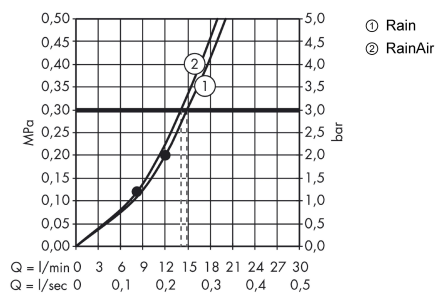

Технология

Продукт

Чертеж

Raindance Select E

Верхний душ 300 2jet с потолочным подсоединением

Поверхности : белый / хром Артикульный номер: 27384400

График расхода воды

Расход измерен практически с помощью соответствующей арматуры (термостат/смеситель/скрытый клапан).